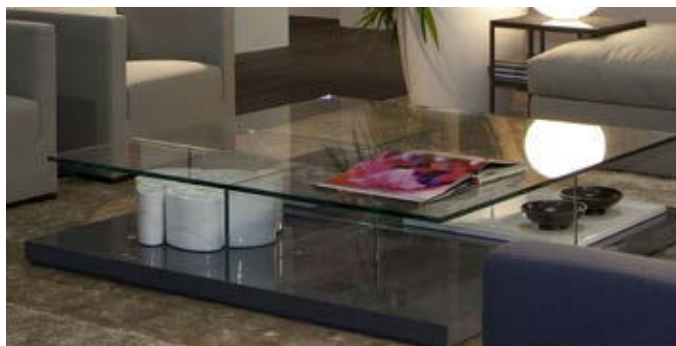

# CLUNY

2010

- tavoli bassi
- piano superiore e crociera in vetro trasparente temperato "float ultralight"
- piano inferiore in legno
- finiture: impiallacciatura rovere tinto lacca opaca o lucida

finiture: vedi campionario

- low tables
- top and cross in "float ultralight" tempered crystal clear glass
- base in wood
- finishes: stained oak veneer matt or glossy lacquer

finishes: see sample box

- Beistelltische
- obere Platte und Kreuzgestell aus transparentem gehärtetem Glas "float ultralight" Untere Platte aus Holz
- Ausführungen: Eiche Furnier gebeizt Lack matt oder Hochglanz

Ausführungen: siehe Musterbox

- tables basses
- plateau supérieur et croix en verre transparent "float ultralight" trempée plateau inférieur en bois
- finitions: placage de chêne teinté laque mate ou brillante