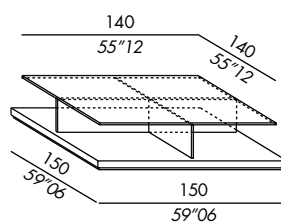

tavolo basso / low table 150-TB CRYSTAL