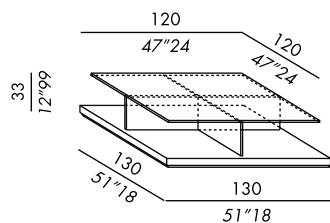

tavolo basso / low table 130-TB CRYSTAL