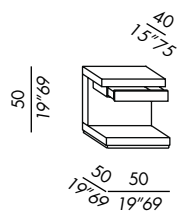

finishes: see sample box

- Nachttisch mit Schublade
- Holzgestell
- Ausführungen:  
Eiche Furnier gebeizt  
Lack matt oder Hochglanz

Ausführungen: siehe Musterbox

- chevet avec tiroir
- structure en bois
- finitions:  
placage de chêne teinté  
laque mate ou brillante

finitions: voir boîte d'échantillons

- mesita con cajón
- estructura de madera
- acabados:  
enchapado en roble teñido  
lacado mate o brillo

acabados: véase el muestrario

comodino / night table