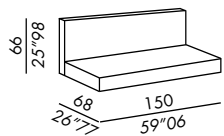

uniche dimensioni

fixed dimensions

Einzig verfügbare Maße

seules dimensions

únicas medidas

retro letto / headboard 150

basamento lacca opaca + schienale lacca opaca
matt lacquer base + matt backrest

retro letto / headboard 150