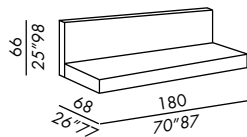

retro letto / headboard 180

basamento lacca opaca + schienale lacca opaca
matt lacquer base + matt backrest