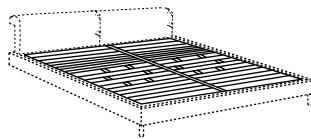

rete élite
élite slatted base