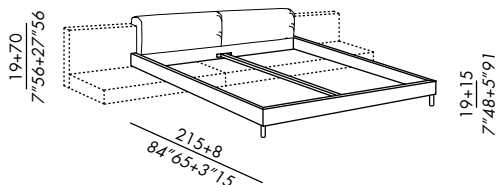

rete élite
élite slatted base