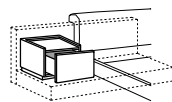

comodino sospeso / single drawer hanging through