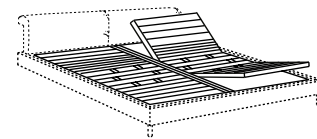

rete élite MM
élite MM slatted base

110 x 215 (materasso - mattress 100x200)

letto imbottito (senza piani letto) - upholstered bed (without bed base)

rete élite - élite slatted base

1x 97x200 / 1x 38"19x78"74

reti élite MM - single élite slatted bases MM

1x 99x198 / 1x 38"98x77"95

170 x 215 (materasso - mattress 160x200)

letto imbottito (senza piani letto) - upholstered bed (without bed base)

rete élite - élite slatted base

1x 157x200 / 1x 61"81x78"74

reti élite MM - single élite slatted bases MM

2x 79x198 / 2x 31"10x77"95 (coppia - pair)

reti élite sdoppiate - single élite slatted bases

2x 79x200 / 2x 31"10x78"74 (coppia - pair)

210 x 215 (materasso - mattress 200x200)

letto imbottito (senza piani letto) - upholstered bed (without bed base)

rete élite - élite slatted base

1x 197x200 / 1x 77"56x78"74

reti élite MM - single élite slatted bases MM

2x 99x198 / 2x 38"98x77"95 (coppia - pair)

reti élite sdoppiate - single élite slatted bases

2x 99x200 / 2x 38"98x78"74 (coppia - pair)

150 x 215 (materasso - mattress 140x200)

letto imbottito (senza piani letto) - upholstered bed (without bed base)

rete élite - élite slatted base

1x 137x200 / 1x 53"94x78"74

190 x 215 (materasso - mattress 180x200)

letto imbottito (senza piani letto) - upholstered bed (without bed base)

rete élite - élite slatted base

1x 177x200 / 1x 69"69x78"74

reti élite MM - single élite slatted bases MM

2x 89x198 / 2x 35"04x77"95 (coppia - pair)

reti élite sdoppiate - single élite slatted bases

2x 89x200 / 2x 35"04x78"74 (coppia - pair)

CLIFF - US 2018

twin - 110x205 / 44"x81" (materasso - mattress 100x190)

letto imbottito (senza piani letto) - upholstered bed (without bed base)

rete élite (prezzo su richiesta) - slatted base (price on request)

queen - 163x218 / 64"x86" (materasso - mattress 153x203)

letto imbottito (senza piani letto) - upholstered bed (without bed base)

rete élite - élite slatted base

1x 150x200 / 1x 59"x79"

ca king - 193x228 / 76"x90" (materasso - mattress 183x213)

letto imbottito (senza piani letto) - upholstered bed (without bed base)

rete élite (prezzo su richiesta) - slatted base (price on request)

king - 203x218 / 80"x86" (materasso - mattress 193x203)

letto imbottito (senza piani letto) - upholstered bed (without bed base)

rete élite - élite slatted base

1x 190x200 / 1x 75"x79"