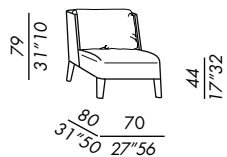

poltroncina / small armchair