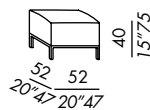

BERRY

2009

- poltrona - pouf - panchetta sfoderabili
- fissi per versione in pelle
- struttura in legno
- imbottitura in poliuretano indeformabile
- basamento in legno di rovere tinto black
- cuscino seduta in poliuretano e fibra poliestere

- armchair - ottoman - small bench with completely removable covers
- fixed cover for leather version
- wooden frame
- non-deformable polyurethane padding
- black stained oak base
- seat cushion in polyurethane and polyester fibre

- Abziehbare Sessel - Hocker - kleine Bank
- Fester Lederbezug
- Holzgestell
- Polsterung aus unverformbaren PU-Schäumen
- Holzrahmengestell Eiche black gebeizt
- Sitzkissen PU-Schäume und Polyesterfaser

- fauteuil - pouf - banquette déhoussables
- fixes pour version en cuir
- structure en bois
- rembourrage en polyuréthane indéformable
- socle en chêne teinté black
- coussin assise en polyuréthane et fibre polyester

- butaca - pouf - banqueta desfundables
- revestimiento fijo para versión en piel
- estructura de madera
- relleno en poliuretano indeformable
- base en roble teñido black
- cojín asiento en poliuretano y fibra poliéster

pouf 50