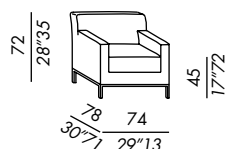

- poltrona - pouf - panchetta sfoderabili
- fissi per versione in pelle
- struttura in legno
- imbottitura in poliuretano indeformabile
- basamento in legno di rovere tinto black
- cuscino seduta in poliuretano e fibra poliestere

- armchair - ottoman - small bench with completely removable covers
- fixed cover for leather version
- wooden frame
- non-deformable polyurethane padding
- black stained oak base
- seat cushion in polyurethane and polyester fibre

- Abziehbare Sessel - Hocker - kleine Bank
- Fester Lederbezug
- Holzgestell
- Polsterung aus unverformbaren PU-Schäumen
- Holzrahmengestell Eiche black gebeizt
- Sitzkissen PU-Schäume und Polyesterfaser

- fauteuil - pouf - banquette déhoussables
- fixes pour version en cuir
- structure en bois
- rembourrage en polyuréthane indéformable
- socle en chêne teinté black
- coussin assise en polyuréthane et fibre polyester

- butaca - pouf - banqueta desfundables
- revestimiento fijo para versión en piel
- estructura de madera
- relleno en poliuretano indeformable
- base en roble teñido black
- cojín asiento en poliuretano y fibra poliéster

poltroncina / small armchair