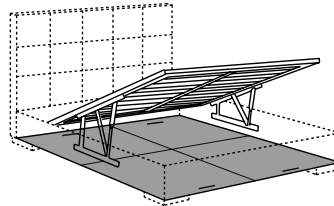

storage box
profondità - depth cm. 18 - 7"09