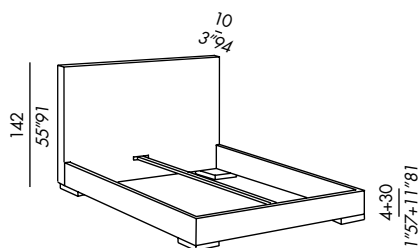

piano ortopedico
orthopaedic base