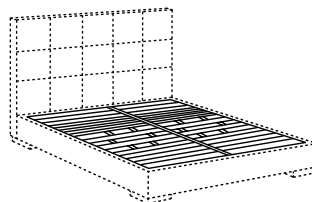

rete élite
élite slatted base