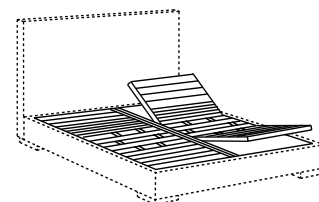

rete elite MM
elite MM slatted base