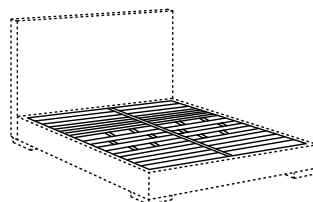

rete elite
elite slatted base