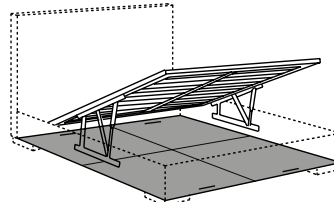

rete elite  
elite slatted base

rete elite MM  
elite MM slatted base

rete elite ME  
elite ME slatted base

sommier a molle  
spring bases

storage box  
profondità - depth cm. 18 - 7"09