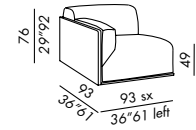

elemento - unit 70

elemento - unit 90

terminale - end unit SB 93

terminale - end unit 93

TECHNICAL DETAILS

- IT**
- elementi componibili
 - profondità 93 / 113 -
 - cuscini sfoderabili
 - struttura: pannelli in legno con rivestimento in tessuto sfoderabile
 - staffe in metallo per fissaggio degli elementi
 - cuscino seduta in poliuretano a densità differenziate con schiuma viscoelastica e piuma
 - cuscino schienale in poliuretano e piuma supportata
 - piedini in legno tinto nero