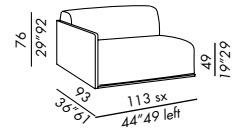

terminale - end unit SB 113