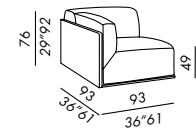

angolo - corner