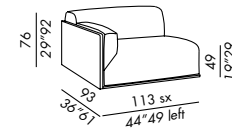

terminale - end unit 113