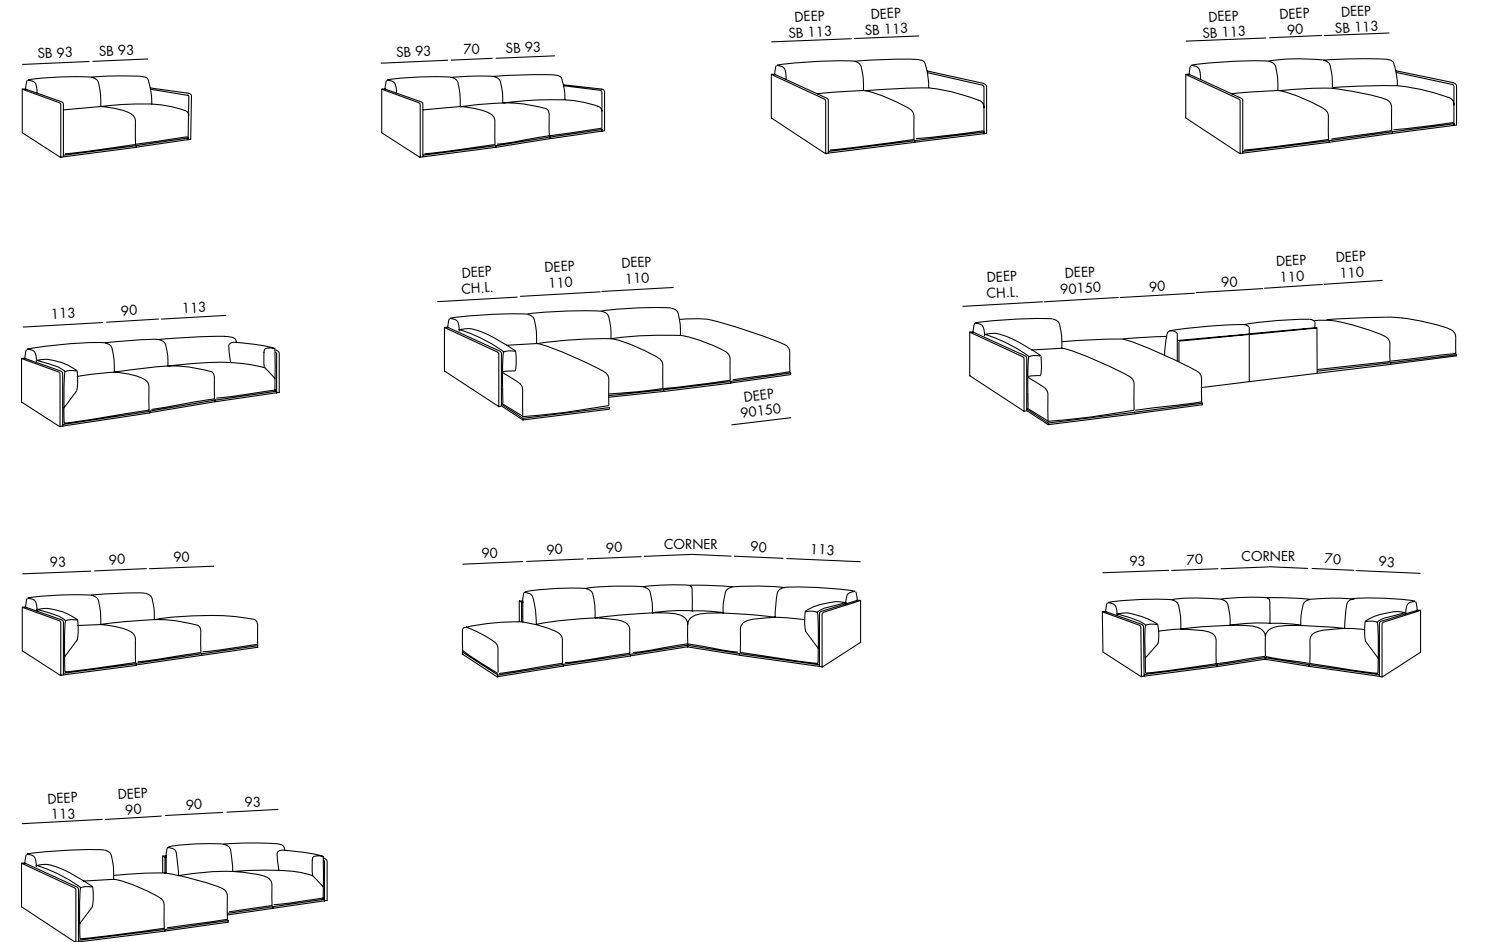

1. **FR**
2. éléments modulables
   - profondeur 93 / 113 -
   - coussins déhoussables
   - structure: panneaux en bois avec revêtement déhoussable en tissu
   - plaques en métal pour fixation des éléments modulables
   - coussin assise en polyuréthane à densités différenciées avec mousse viscoélastique et plumes
   - coussin dos en polyuréthane et plumes renforcées
   - pieds en bois teinté noir

1. **ES**
2. elementos modulares
   - profundidad 93 / 113 -
   - cojines desenfundables
   - estructura: paneles de madera con revestimiento desenfundable en tejido
   - abrazaderas en metal para unir los elementos
   - cojin asiento en poliuretano con densidad diferenciada, espuma viscoelástica y plumas
   - cojines respaldo en poliuretano y pluma soportada
   - patas de madera teñidos negro

1. **versione kuoio**
2. struttura: pannelli in legno con rivestimento in cuoio

1. **kuoio version**
2. frame: wooden panels upholstered with saddle-leather

1. **Kuoio-Version**
2. Gestell: Holzpaneele mit Kernleder bezogen

1. **version kuoio**
2. structure: panneaux en bois et revêtement en cuir sellier

1. **versión kuoio**
2. estructura: paneles de madera tapizados en cuero

SKETCHES OF CONFIGURATIONS