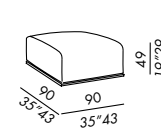

terminale - end unit SB 113

terminale - end unit 113

angolo - corner

pouf 90

- versione kuoio**
- struttura: pannelli in legno con rivestimento in cuoio

- kuoio version**
- frame: wooden panels upholstered with saddle-leather