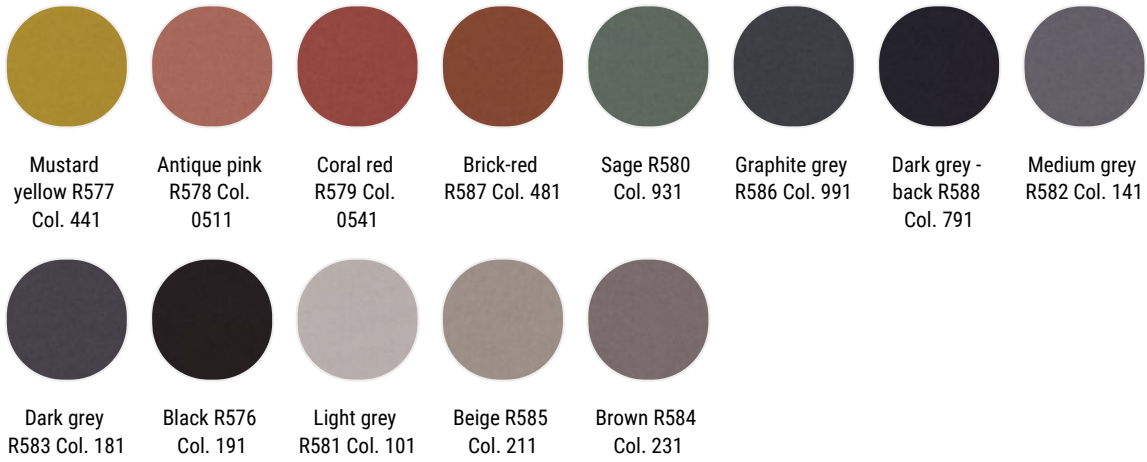

medium grey
R546 Col.140

anthracite
grey R545
Col.124

Parigi

White-beige
R429 Col. 001

beige-dark
grey R430
Col. 002

dark grey-
brown R431
Col. 003

light grey-
dark grey
R432 Col. 004

dark grey-
black R433
Col. 005

light blue-
rust R434
Col. 006

rust-beige
R435 Col. 007

blue-green
R436 Col. 008

green-rust
R437 Col. 009

burgundy-
orange R438
Col. 010

orange-light
blue R439
Col. 011

Savanna

R590 Col. 152

R589 Col. 122

R593 Col. 622

R592 Col. 442

R591 Col. 262

Hero

Sunday

Zero

Leather

leather white
R804

leather sand
R814

leather beige
R803

leather ivory
R802

leather
yellow R808

leather
apricot R801

leather rust
R813

leather red
R812