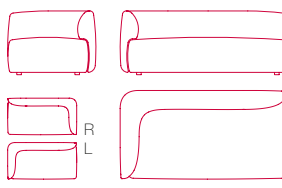

**PADDED MODULAR ELEMENT S**

L175 D100 H70 cm  
seat H40 D85 cm

**3S SOFA**

L235 D100 cm  
low back H70 / high back H80 cm  
seat H40 D85 cm

**PADDED MODULAR ELEMENT M**

L185 D100 cm  
low back H70 / high back H80 cm  
seat H40 D85 cm

L185 D140  
low back H70 / high back H80 cm  
seat H40 D125 cm

**DEEP SOFA**

L195 D140 H70 cm  
seat H40 D125 cm

**PADDED MODULAR ELEMENT L**

L185 D100 cm  
L225 D100 cm  
low back H70 / high back H80  
seat H40 D85 cm

L185 D140 cm  
low back H70 / high back H80 cm  
seat H40 D125 cm

**PAOLINA SOFA**

L235 D100 cm  
low back H70 / high back H80 cm  
seat H40 D85 cm

**PADDED MODULAR ELEMENT XL**

L185 D100 H70 cm  
seat H40 D85 cm

L225 D100 H70 cm  
seat H40 D85 cm

L185 D140 H70 cm  
seat H40 D125 cm

**VISAVÌ SOFA**

L195 D100 H70 cm  
L235 D100 low back H70 / high back H80 cm  
seat H40 D85 cm

**PADDED CORNER MODULAR ELEMENT**

L100 D100 cm  
low back H70 / high back H80 cm  
seat H40 D85 cm