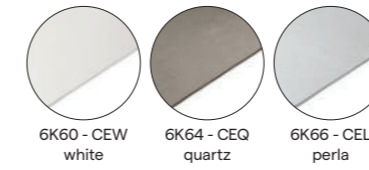

Table top ceramic 6mm