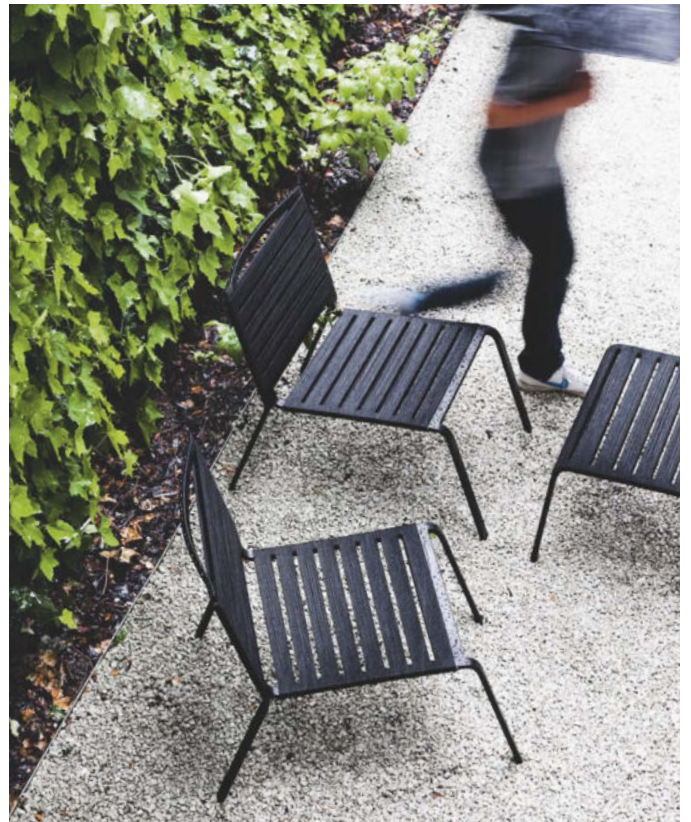

Rest

Seating

# Rest

1

2

3

Seating

Rest

Seating

**ES** Una colección completa desarrollada junto a dos especialistas del diseño de exteriores: Harry&Camila. Silla y butaca lounge apilables con o sin brazos, chaise lounge apilable y tumbona con ruedas. Las estructuras son de aluminio barnizado con polvo para el exterior, mientras que los revestimientos están realizados con cuerdas de poliéster o correas trenzadas. Los elementos Rest pueden resultar todavía más cómodos y acogedores añadiendo los rellenos extraíbles Lips, en distintas combinaciones cromáticas.

## Removable cushions (Heritage Sunbrella® fabric)