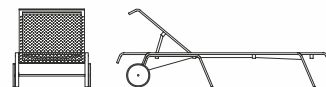

Lips—B

2

Type

Stackable chair  
L 54 P 63 H 79 cm  
W 21<sup>2</sup>/<sub>8</sub>" D 24<sup>7</sup>/<sub>8</sub>" H 31<sup>1</sup>/<sub>8</sub>"

Stackable lounge chair  
L 63 P 85 H 71 cm  
W 24<sup>7</sup>/<sub>8</sub>" D 33<sup>4</sup>/<sub>8</sub>" H 28"

Stackable chaise-longue  
L 70 P 160 H 89 cm  
W 27<sup>4</sup>/<sub>8</sub>" D 63" H 35"

Stackable lounger  
L 66 P 196 H 31<sup>1</sup>/<sub>8</sub> cm  
W 26" D 77<sup>1</sup>/<sub>8</sub>" H 12<sup>2</sup>/<sub>8</sub>/<sup>3</sup>/<sub>17</sub><sup>8</sup>"

Stackable chair with armrests  
L 61 P 63 H 79 cm  
W 24" D 24<sup>7</sup>/<sub>8</sub>" H 31<sup>1</sup>/<sub>8</sub>"

Stackable lounge chair with armrests  
L 70 P 85 H 71 cm  
W 27<sup>4</sup>/<sub>8</sub>" D 33<sup>4</sup>/<sub>8</sub>" H 28"