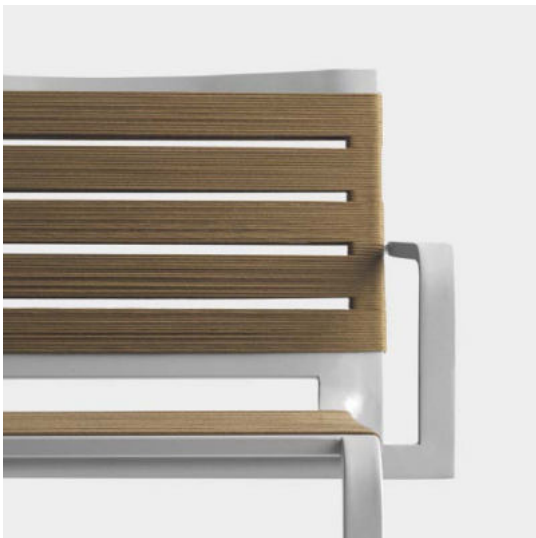

Rest

Seating

# Rest

1

2

3

Seating

Rest

Seating

# Rest Harry&Camila

Lips removable cushion p. 190

Casper rain cover p. 196

**IT** Un'intera collezione sviluppata insieme a due designer specialisti dell'outdoor design: Harry&Camila. Sedia e poltrona lounge impilabili con o senza braccioli, chaise lounge impilabile e lettino con ruote. Le strutture sono in alluminio verniciato a polveri per esterno, i rivestimenti sono realizzati con corde in poliestere o cinghie intrecciate. Gli elementi Rest possono essere resi ancora più comodi e accoglienti con l'aggiunta delle imbottiture rimovibili Lips nei diversi abbinamenti cromatici.

**ES** Una colección completa desarrollada junto a dos especialistas del diseño de exteriores: Harry&Camila. Silla y butaca lounge apilables con o sin brazos, chaise lounge apilable y tumbona con ruedas. Las estructuras son de aluminio barnizado con polvo para el exterior, mientras que los revestimientos están realizados con cuerdas de poliéster o correas trenzadas. Los elementos Rest pueden resultar todavía más cómodos y acogedores añadiendo los rellenos extraíbles Lips, en distintas combinaciones cromáticas.