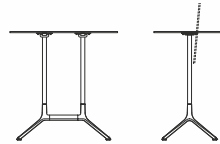

ES La familia de butacas Elephant, con su típico bastidor inspirado en la espalda de un elefante, se enriquece con un nuevo elemento: la mesita bistró. Nacida a partir de la base en forma de trípode de la versión giratoria, de aluminio moldeado a presión barnizado, sostiene un fino sobre redondo. Una idea que se amplía para incluir también una versión con doble base y sobre rectangular. Las versátiles mesas Elephant están disponibles con sobres de varios colores y pueden ser fijas o plegables

para adaptarse a todo tipo de necesidades y situaciones: de la casa a la oficina o al mundo de las colectividades.

FR La famille des petits fauteuils Elephant, avec leur coque caractéristique s'inspirant du dos d'un éléphant, s'enrichit à présent d'un nouvel élément: la table basse bistrot. Son piètement, créé à partir de celui à tréteau de la version pivotante, est disponible en aluminium moulé sous pression finition laqué et il sert de support à un mince plateau rond. Une idée qui se développe jusqu'à offrir également une version double piètement avec plateau rectangulaire. Les tables versatiles Elephant sont disponibles avec des plateaux en différents coloris, en version fixe ou pliable, pour répondre aux exigences et aux milieux les plus variés: la maison, le bureau ou les collectivités et l'hôtellerie.

High table

Ø 69 H 106 cm
Ø 27 1/8" H 41 6/8"

L 69 P 69 H 106 cm
W 27 1/8" D 27 1/8" H 41 6/8"

Ø 79 H 106 cm
Ø 31 1/8" H 41 6/8"

L 79 P 79 H 106 cm
W 31 1/8" D 31 1/8" H 41 6/8"

High table (double base)

L 100 P 59 H 106 cm
W 39 3/8" D 23 2/8" H 41 6/8"

L 150 P 69 H 106 cm
W 59" D 27 1/8" H 41 6/8"

L 120 P 59 H 106 cm
W 47 2/8" D 23 2/8" H 41 6/8"

L 100 P 69 H 106 cm
W 39 3/8" D 27 1/8" H 41 6/8"

L 120 P 69 H 106 cm
W 47 2/8" D 27 1/8" H 41 6/8"

Aluminium structure