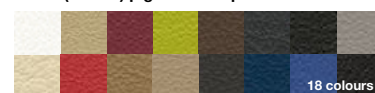

Coast (Elmo®) pigmented & printed leather