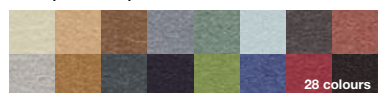

Divina Melange 2 (Kvadrat®) fabric

Divina MD (Kvadrat®) fabric

Hero (Kvadrat®) fabric

Steelcut Trio 3 (Kvadrat®) fabric

Field 2 (Kvadrat®) fabric

**DE** Inspiriert vom gleichnamigen Archipel im adriatischen Meer präsentiert sich die Sitzmöbelkollektion Brioni mit Lounge-Stühlen, Daybeds und Poufs mit weicher und voller Optik. Die ursprünglich für den Außenbereich konzipierten sechs Elemente von Brioni wurden von LucidiPevere für den häuslichen Bereich neu überarbeitet: Die gesamte Oberfläche des Sitzmöbels ist jetzt mit Stoff oder Leder bezogen und hat keinen unteren dunklen Streifen mehr, der den Kontakt des helleren Materials mit dem Boden verhinderte. Von der einstigen Version bleiben der Zippverschluss, ein ästhetisches und funktionelles Detail, und die weiche Polsterung aus Polyester mit Leisten aus Kunststoff. Die leichten und mühelos zu verschiebenden Poufs passen perfekt neben das Sofa, die Sessel und Daybeds sind hingegen bequeme und vielseitige Sitzmöbel, die zum Entspannen einladen.