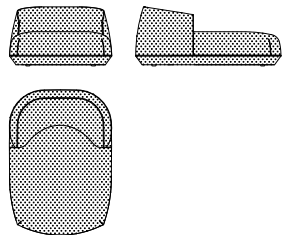

# Brioni

Brioni small lounge chair  
Upholstered Elmosoft leather

**Brioni large lounge chair**  
Upholstered Regal velvet fabric

**Brioni medium pouf**  
Upholstered Curmi fabric

Brioni small pouf  
Upholstered Steelcut Trio 3 fabric

Type

Lounge armchair small  
 L 84 P 92 H 62 cm  
 W 33<sup>1</sup>/<sub>8</sub>" D 36<sup>2</sup>/<sub>8</sub>" H 24<sup>3</sup>/<sub>8</sub>"

Lounge armchair large  
 L 109 P 124 H 62 cm  
 W 42<sup>7</sup>/<sub>8</sub>" D 48<sup>7</sup>/<sub>8</sub>" H 24<sup>3</sup>/<sub>8</sub>"

Daybed  
 L 109 P 154 H 62 cm  
 W 42<sup>7</sup>/<sub>8</sub>" D 60<sup>5</sup>/<sub>8</sub>" H 24<sup>3</sup>/<sub>8</sub>"

Pouf medium  
 L 83 P 83 H 36 cm  
 W 32<sup>5</sup>/<sub>8</sub>" D 32<sup>5</sup>/<sub>8</sub>" H 14<sup>1</sup>/<sub>8</sub>"