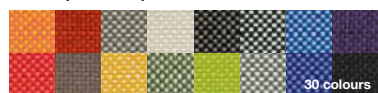

Divina Melange 2 (Kvadrat®) fabric

Divina MD (Kvadrat®) fabric

Hero (Kvadrat®) fabric

Steelcut Trio 3 (Kvadrat®) fabric

Field 2 (Kvadrat®) fabric

**DE** Inspiriert vom gleichnamigen Archipel im adriatischen Meer präsentiert sich die Sitzmöbelkollektion Brioni mit Lounge-Stühlen, Daybeds und Poufs mit weicher und voller Optik. Die ursprünglich für den Außenbereich konzipierten sechs Elemente von Brioni wurden von LucidiPevere für den häuslichen Bereich neu überarbeitet: Die gesamte Oberfläche des Sitzmöbels ist jetzt mit Stoff oder Leder bezogen und hat keinen unteren dunklen Streifen mehr, der den Kontakt des helleren Materials mit dem Boden verhinderte. Von der einstigen Version bleiben der Zippverschluss, ein ästhetisches und funktionelles Detail, und die weiche Polsterung aus Polyester mit Leisten aus Kunststoff. Die leichten und mühelos zu verschiebenden Poufs passen perfekt neben das Sofa, die Sessel und Daybeds sind hingegen bequeme und vielseitige Sitzmöbel, die zum Entspannen einladen.