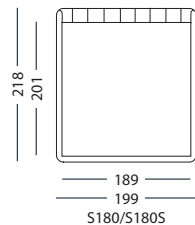

Cupido

KLER