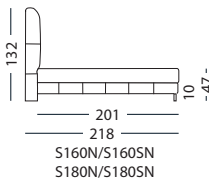

Cupido

KLER