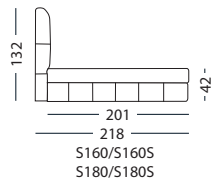

Cupido

KLER