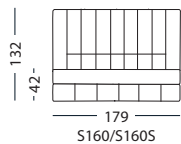

Cupido

KLER