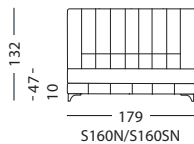

Cupido

KLER