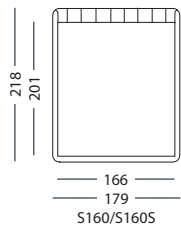

Cupido

KLER