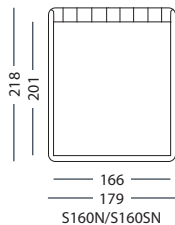

Cupido

KLER