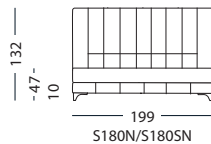

Cupido

KLER