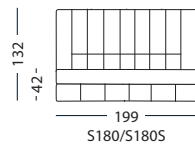

Cupido

KLER