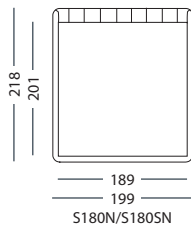

Cupido

KLER