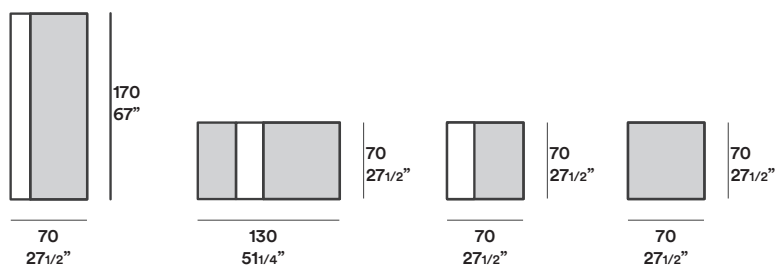

Strip / M. Mornati

Complementi / Complements

2009

Specchio rettangolare da terra o da parete, con inserto in finitura noce canaletto, rovere therm, laccato opaco e lucido.

Rectangular mirror, that can be floor-standing or wall-hung, with walnut, therm oak, matt and gloss lacquered insert.

Dimensioni / Dimensions

Strip / M. Mornati

Finiture / Finishings

Essenze / Woods

rovere therm
therm oak

noce canaletto
canaletto walnut

Laccati opachi e lucidi / Matt and gloss lacquers

* solo opachi / only matt