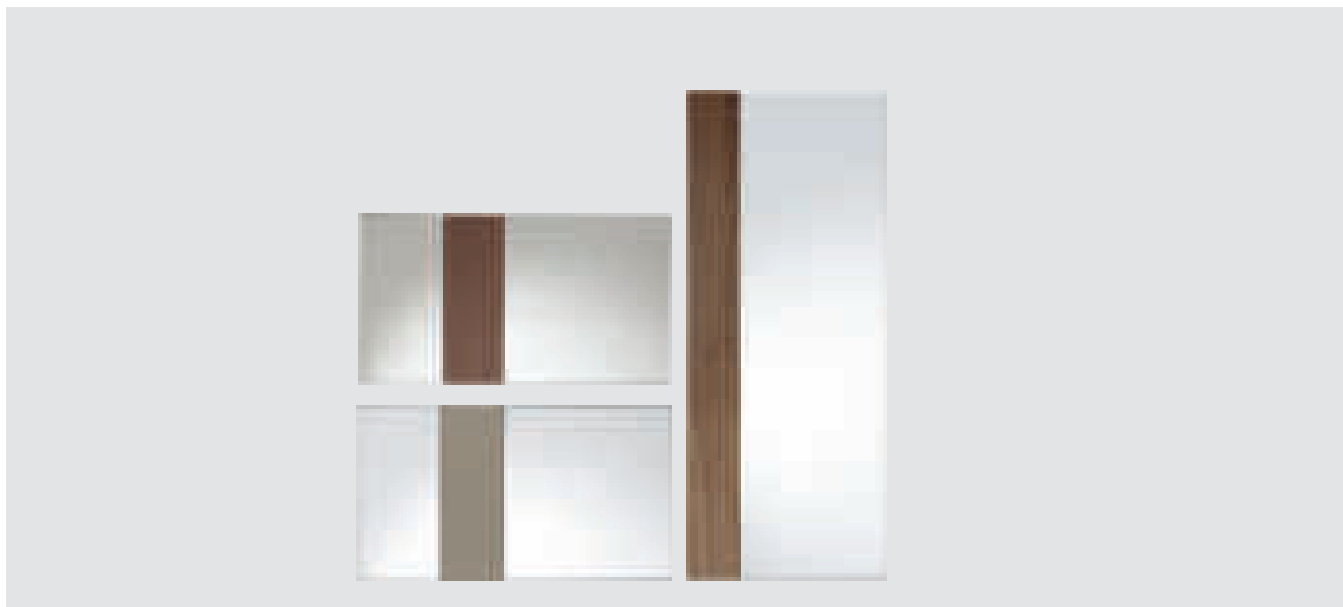

Strip / M. Mornati

Complementi / Complements

2009

Specchio rettangolare da terra o da parete, con inserto in finitura noce canaletto, rovere therm, laccato opaco e lucido.

Rectangular mirror, that can be floor-standing or wall-hung, with walnut, therm oak, matt and gloss lacquered insert.