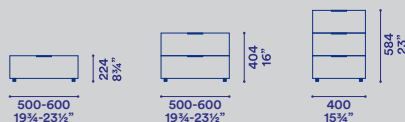

comodini P 461 / night stand D 18"

contenitori P 511 / drawer unit D 20"

top vetro H 6 / glass top H ¼"

top legno H 12 / wood top H ½"

Gruppo notte laccato opaco, lucido o essenza.
Top disponibile laccato opaco, lucido, essenza, vetro
liscio/satinato o Marglas liscio/satinato. Piedini H 30.

*Night group matt, glossy or metal lacquered.
Top available matt, glossy or metal lacquered, plain or
satinated glass, plain or satinated Marglas. Feet H 30-1 1/4".*

Finiture / Finishes

Laccati opachi e lucidi / Matt and gloss lacquers