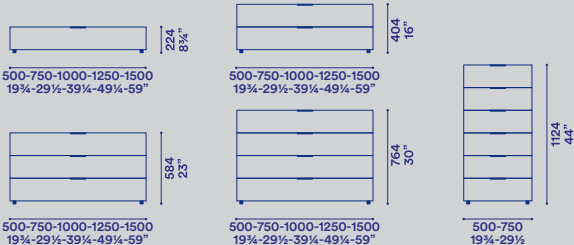

comodini P 461 / night stand D 18"

contenitori P 511 / drawer unit D 20"

top vetro H 6 / glass top H ¼"

top legno H 12 / wood top H ½"

Gruppo notte laccato opaco, lucido o essenza.
Top disponibile laccato opaco, lucido, essenza, vetro
liscio/satinato o Marglas liscio/satinato. Piedini H 30.