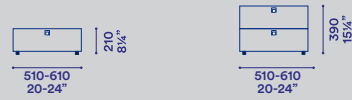

comodini P 460 / night stand D 18"

contenitori P 510 / drawer unit D 20"

contenitori P 46 / drawer unit D 18"

Gruppo notte laccato opaco, lucido o metallo, con maniglia incassata finitura Piombo. Top disponibile laccato opaco, lucido, metallo, vetro liscio/satinato o Marglas liscio/satinato. Piede H 30.

Night group matt, glossy or metal lacquered, with built-in Lead finish handle. Top available matt, glossy or metal lacquered, plain or satinated glass, plain or satinated Marglas. Feet H 30-1 1/4".

Finiture / Finishes