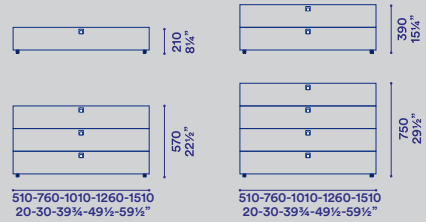

comodini P 460 / night stand D 18"

contenitori P 510 / drawer unit D 20"

contenitori P 46 / drawer unit D 18"

Gruppo notte laccato opaco, lucido o metallo, con maniglia incassata finitura Piombo. Top disponibile laccato opaco, lucido, metallo, vetro liscio/satinato o Marglas liscio/satinato. Piede H 30.

Night group matt, glossy or metal lacquered, with built-in Lead finish handle. Top available matt, glossy or metal lacquered, plain or satinated glass, plain or satinated Marglas. Feet H 30-1 1/4".

Finiture / Finishes