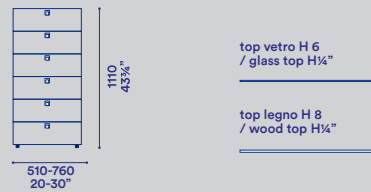

comodini P 460 / night stand D 18"

contenitori P 510 / drawer unit D 20"

contenitori P 46 / drawer unit D 18"

Gruppo notte laccato opaco, lucido o metallo, con maniglia incassata finitura Piombo. Top disponibile laccato opaco, lucido, metallo, vetro liscio/satinato o Marglas liscio/satinato. Piede H 30.

Night group matt, glossy or metal lacquered, with built-in Lead finish handle. Top available matt, glossy or metal lacquered, plain or satinated glass, plain or satinated Marglas. Feet H 30-1 1/4".

Finiture / Finishes