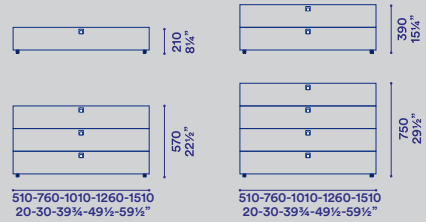

comodini P 460 / night stand D 18"

contenitori P 510 / drawer unit D 20"

contenitori P 46 / drawer unit D 18"

Gruppo notte laccato opaco, lucido o metallo, con maniglia incassata finitura Piombo. Top disponibile laccato opaco, lucido, metallo, vetro liscio/satinato o Marglas liscio/satinato. Piede H 30.

Night group matt, glossy or metal lacquered, with built-in Lead finish handle. Top available matt, glossy or metal lacquered, plain or satinated glass, plain or satinated Marglas. Feet H 30-1 1/4".