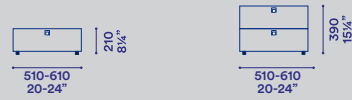

comodini P 460 / night stand D 18"

contenitori P 510 / drawer unit D 20"

contenitori P 46 / drawer unit D 18"

Gruppo notte laccato opaco, lucido o metallo, con maniglia incassata finitura Piombo. Top disponibile laccato opaco, lucido, metallo, vetro liscio/satinato o Marglas liscio/satinato. Piede H 30.

Night group matt, glossy or metal lacquered, with built-in Lead finish handle. Top available matt, glossy or metal lacquered, plain or satinated glass, plain or satinated Marglas. Feet H 30-1 1/4".