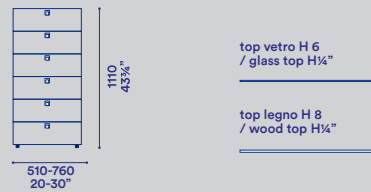

comodini P 460 / night stand D 18"

contenitori P 510 / drawer unit D 20"

contenitori P 46 / drawer unit D 18"

Gruppo notte laccato opaco, lucido o metallo, con maniglia incassata finitura Piombo. Top disponibile laccato opaco, lucido, metallo, vetro liscio/satinato o Marglas liscio/satinato. Piede H 30.

Night group matt, glossy or metal lacquered, with built-in Lead finish handle. Top available matt, glossy or metal lacquered, plain or satinated glass, plain or satinated Marglas. Feet H 30-1 1/4".