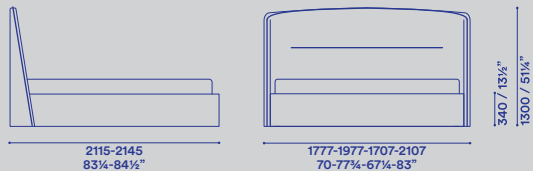

rete 1600x2000-1800x2000-1530x2030-1930x2030
slat 63x78¾"-70¾x78¾"-60x80"-76x80"

Letto imbottito disponibile con o senza contenitore.
Rivestimento sfoderabile.
Disponibile anche in versione bicolore.

*Upholstered bed, available with or without storage.
Removable cover.
Also available in two-tone version.*

Tessuto e pelle / Fabric and Leather

	tessuto / fabric	ecopelle / ecoleather	pelle / leather	tessuto cliente / C.O.M.
cat. A / A cat.	●			●
cat. B / B cat.	●	●		
cat. C / C cat.	●			
cat. D / D cat.	●			
pelle K / K leather				
pelle W / W leather				
pelle X / X leather