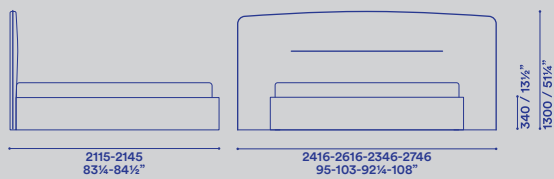

rete 1600x2000-1800x2000-1530x2030-1930x2030
slat 63x78¾"-70¾x78¾"-60x80"-76x80"

Letto imbottito disponibile con o senza contenitore.
Rivestimento sfoderabile.
Disponibile anche in versione bicolore.

*Upholstered bed, available with or without storage.
Removable cover.
Also available in two-tone version.*

Tessuto e pelle / Fabric and Leather

	tessuto / fabric	ecopelle / ecoleather	pelle / leather	tessuto cliente / C.O.M.
cat. A / A cat.	●			●
cat. B / B cat.	●	●		
cat. C / C cat.	●			
cat. D / D cat.	●			
pelle K / K leather				
pelle W / W leather				
pelle X / X leather