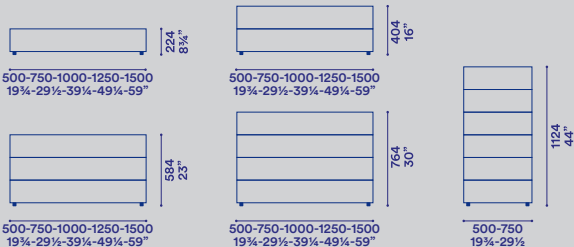

comodini P 461 / night stand D 18"

contenitori P 511 / drawer unit D 20"

top vetro H 6 / glass top H 1/2"

top legno H 12 / wood top H 1/2"

Gruppo notte laccato opaco, lucido o essenza.
Top disponibile laccato opaco, lucido, essenza, vetro
liscio/satinato o Marglas liscio/satinato. Piedini H 30.

*Night group matt, glossy or metal lacquered.
Top available matt, glossy or metal lacquered, plain or
satinated glass, plain or satinated Marglas. Feet H 30-1 1/4".*

Finiture / Finishes

Laccati opachi e lucidi / Matt and gloss lacquers