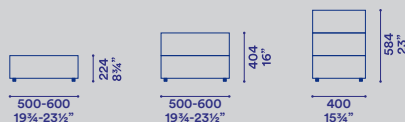

comodini P 461 / night stand D 18"

contenitori P 511 / drawer unit D 20"

top vetro H 6 / glass top H 1/2"

top legno H 12 / wood top H 1/2"

Gruppo notte laccato opaco, lucido o essenza.
Top disponibile laccato opaco, lucido, essenza, vetro
liscio/satinato o Marglas liscio/satinato. Piedini H 30.

*Night group matt, glossy or metal lacquered.
Top available matt, glossy or metal lacquered, plain or
satinated glass, plain or satinated Marglas. Feet H 30-1 1/4".*

Finiture / Finishes

Laccati opachi e lucidi / Matt and gloss lacquers