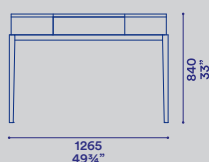

comodini P 490 / night stand D 19¼"

contenitori P 540 / drawer unit D 21¼"

vanity P 520 / vanity D 20½"

panchetta P 520 / bench D 20½"

Gruppo notte laccato opaco, lucido o essenza in appoggio su gambe in massello di legno tinto.