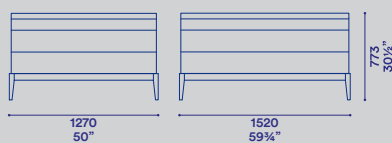

comodini P 490 / night stand D 19¼"

contenitori P 540 / drawer unit D 21¼"

vanity P 520 / vanity D 20½"

panchetta P 520 / bench D 20½"

Gruppo notte laccato opaco, lucido o essenza in appoggio su gambe in massello di legno tinto.