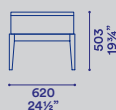

comodini P 490 / night stand D 19¼"

contenitori P 540 / drawer unit D 21¼"

vanity P 520 / vanity D 20½"

panchetta P 520 / bench D 20½"

Gruppo notte laccato opaco, lucido o essenza in appoggio su gambe in massello di legno tinto.