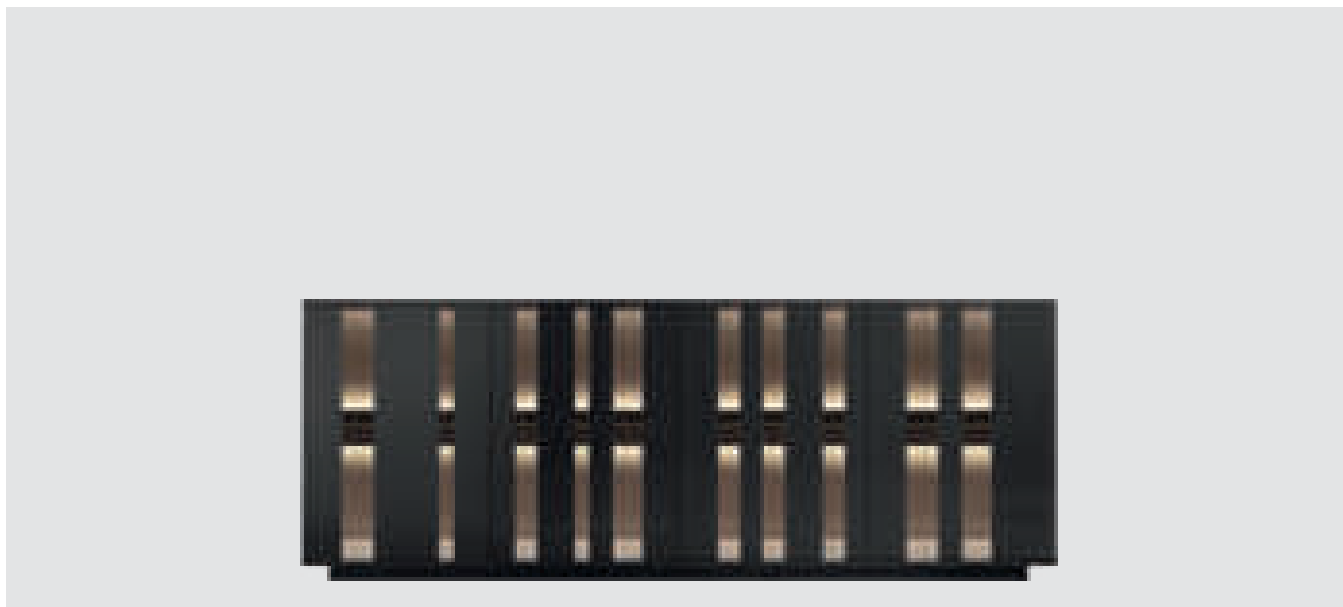

Eleven / M. Mornati

Complementi / Complements

2010

Madia con 4 ante battenti vetro trasparente con inserti in legno. Interno in noce canaletto con mensola interna sospesa dotata di sistema di illuminazione integrato. Finiture: laccato opaco e lucido.

Sideboard with 4 transparent glass doors with wood inserts. Inside in walnut with shelf and integrated light system. Finishes: matt or gloss lacquer.

Dimensioni / Dimensions

Eleven / M. Mornati

Finiture / Finishings