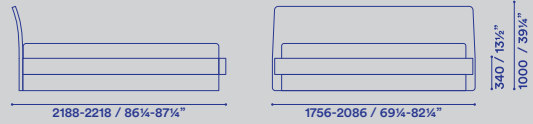

giroletto imbottito alto con o senza contenitore e piedi
high upholstered bed frame with or without storage and feet