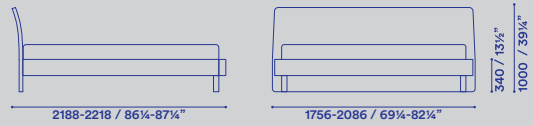

giroletto legno - giroletto imbottito basso
wooden bed frame - low upholstered bed frame