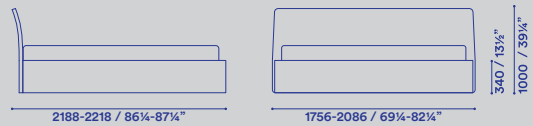

giroletto imbottito alto con o senza contenitore e piedi
high upholstered bed frame with or without storage and feet