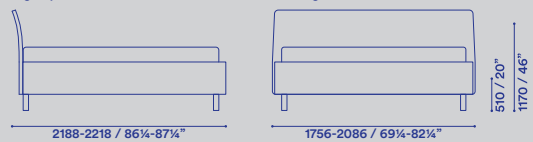

Letto in legno, disponibile con o senza contenitore. Giroletto in legno, imbottito basso/alto o imbottito alto con piedi.
Piedi in legno, metallo, Plexiglass o Plexiglass con luce Led.
Rivestimento sfoderabile.

Wooden bed, available with or without storage. Wooden bed frame, low/high upholstered or high upholstered with feet. Feet in wood, metal, Plexiglass or Plexiglass with LED light.
Removable cover.