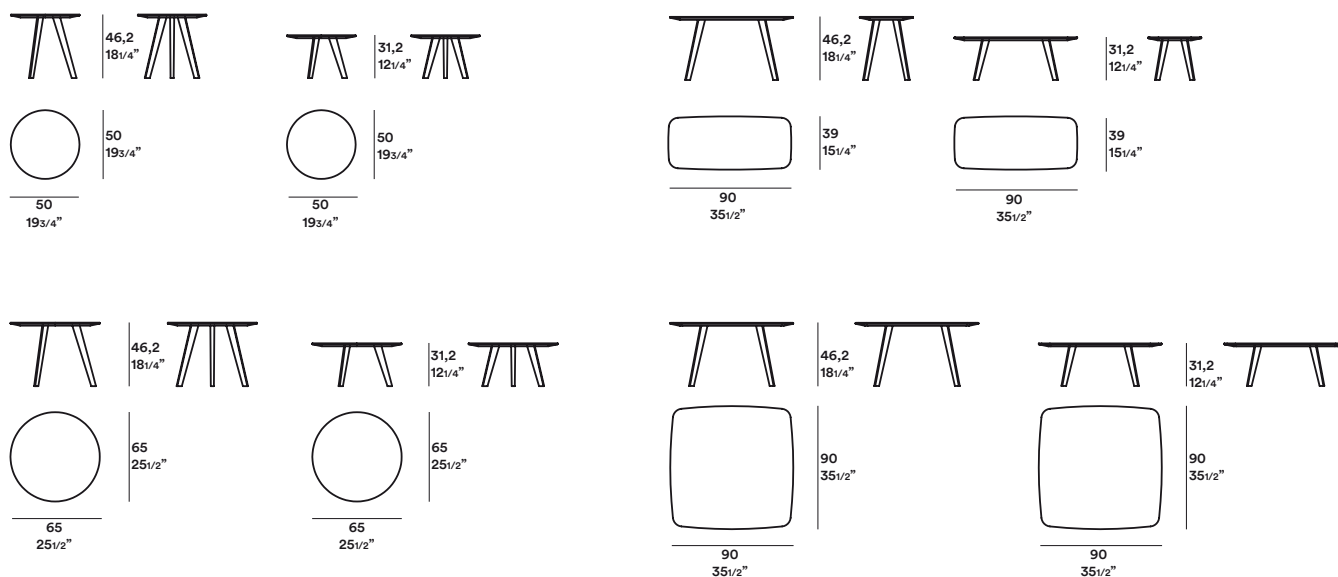

Dimensioni / Dimensions

Charlie / M.Mornati

Finiture / Finishings

Essenze / Woods

rovere therm
therm oak

Laccati metallo / Metal lacquers

oro

piombo