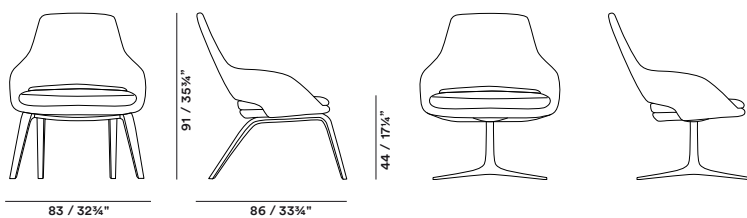

Captain Lounge / CrS

Complementi / Complements

2017

Poltroncina con rivestimento in tessuto, ecopelle o pelle.
Disponibile con basamento in legno o in metallo con base
a 4 razze.

Armchair with fabric, ecoleather and leather cover.
Available with wood or 4 legs metal base.

Dimensioni / Dimensions

Captain Lounge / CrS

Finiture / Finishings

	tessuto fabric	pelle leather	eco pelle eco leather	eco Nabuk eco Nabuk
categoria A A category	•			
categoria B B category	•		•	•
categoria C C category	•			
categoria D D category	•			
pelle pieno fiore corretto K corrected grain leather K		•		
pelle pieno fiore W full-grain leather W		•		
pelle anilina Y aniline leather Y		•		
pelle Nabuck X Nabuck leather X		•		
tessuto cliente customer's fabric	•	•	•	•