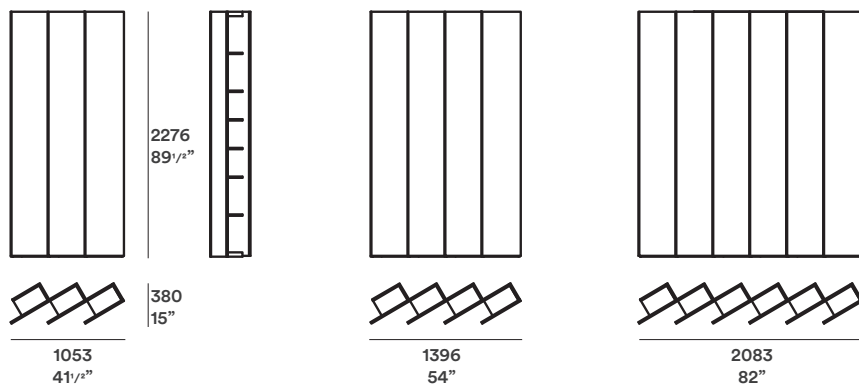

Dimensioni / Dimensions

Aleph / Lievore Altherr Molina

Finiture / Finishings

Essenze / Woods

rovere therm
therm oak

Laccati opachi / Matt lacquers

gesso

bianco