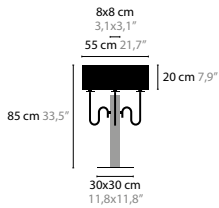

WALTZ OF VIENNA

DESIGN BY COEN MUNSTERS

13340 / 13341 T1 S

13344 / 13345 T1 M

13348 / 13349 T1 XL

13360 / 13361 T3

13374 / 13375 T4

13320 / 13321 W1+2