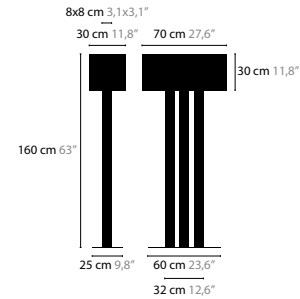

13380 / 13381 F2

13384 / 13385 F3

WALTZ OF VIENNA T1 S BASE: 1 X E27 / 220V / MAX. 40W

13340	COLOURS	02 10 12 13 14 16	SHADE	301 310 320 377 391
13341	COLOURS	00 01 05	SHADE	301 310 320 377 391

WALTZ OF VIENNA T1 M BASE: 1 X E27 / 220V / MAX. 60W