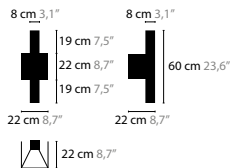

WALTZ OF VIENNA

DESIGN BY COEN MUNSTERS

13340 / 13341 T1 S

13344 / 13345 T1 M

13348 / 13349 T1 XL

13360 / 13361 T3

13374 / 13375 T4

13320 / 13321 W1+2