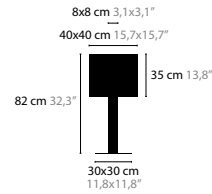

WALTZ OF VIENNA

DESIGN BY COEN MUNSTERS

13340 / 13341 T1 S

13344 / 13345 T1 M

13348 / 13349 T1 XL

13360 / 13361 T3

13374 / 13375 T4

13320 / 13321 W1+2