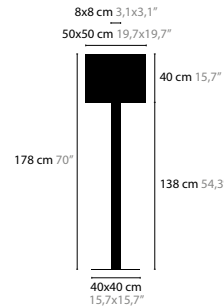

13380 / 13381 F2