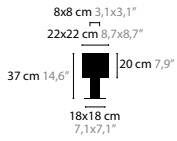

WALTZ OF VIENNA

DESIGN BY COEN MUNSTERS

13340 / 13341 T1 S

13344 / 13345 T1 M

13348 / 13349 T1 XL

13360 / 13361 T3

13374 / 13375 T4

13320 / 13321 W1+2