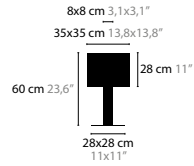

WALTZ OF VIENNA

DESIGN BY COEN MUNSTERS

13340 / 13341 T1 S

13344 / 13345 T1 M

13348 / 13349 T1 XL

13360 / 13361 T3

13374 / 13375 T4

13320 / 13321 W1+2