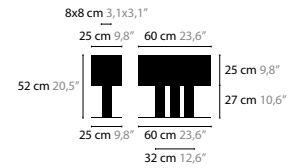

WALTZ OF VIENNA

DESIGN BY COEN MUNSTERS

13340 / 13341 T1 S

13344 / 13345 T1 M

13348 / 13349 T1 XL

13360 / 13361 T3

13374 / 13375 T4

13320 / 13321 W1+2