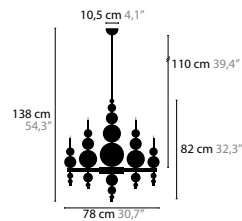

# TEARS FROM MOON

DESIGN BY COEN MUNSTERS

**13070 > 13073**  
H12

**13074 > 13077**  
H12+12

**13110 > 13113**  
H20 XL

**13114 > 13117**  
H20+20 XL

**13010 > 13013**  
H1 XL

**13020 > 13021**  
H1 XXL