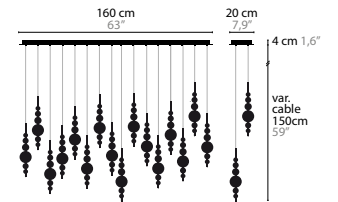

OTHER COLOURS ON REQUEST

**13160 > 13163**  
H1 MINI

**13170 > 13173**  
H6 MINI

**13180 > 13183**  
H12 MINI

**13185 > 13188**  
H8 MINI

**13190 > 13193**  
H16 MINI

**TEARS FROM MOON H1 MINI**

BASE: 1 X G9 / 220V / MAX. 40W