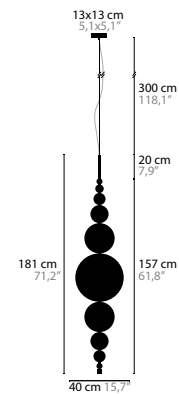

# TEARS FROM MOON

DESIGN BY COEN MUNSTERS

**13070 > 13073**  
H12

**13074 > 13077**  
H12+12

**13110 > 13113**  
H20 XL

**13114 > 13117**  
H20+20 XL

**13010 > 13013**  
H1 XL

**13020 > 13021**  
H1 XXL

**13025 > 13026**  
H1 XXXL