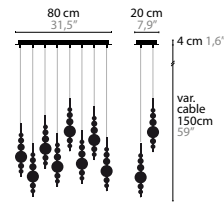

OTHER COLOURS ON REQUEST

**13160 > 13163**  
H1 MINI

**13170 > 13173**  
H6 MINI

**13180 > 13183**  
H12 MINI

**13185 > 13188**  
H8 MINI

**13190 > 13193**  
H16 MINI

**TEARS FROM MOON H1 MINI**

BASE: 1 X G9 / 220V / MAX. 40W