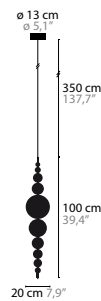

# TEARS FROM MOON

DESIGN BY COEN MUNSTERS

**13070 > 13073**  
H12

**13074 > 13077**  
H12+12

**13110 > 13113**  
H20 XL

**13114 > 13117**  
H20+20 XL

**13010 > 13013**  
H1 XL

**13020 > 13021**  
H1 XXL

**13025 > 13026**  
H1 XXXL