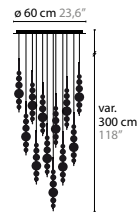

OTHER COLOURS ON REQUEST

**13160 > 13163**  
H1 MINI

**13170 > 13173**  
H6 MINI

**13180 > 13183**  
H12 MINI

**13185 > 13188**  
H8 MINI

**13190 > 13193**  
H16 MINI

**TEARS FROM MOON H1 MINI**

BASE: 1 X G9 / 220V / MAX. 40W