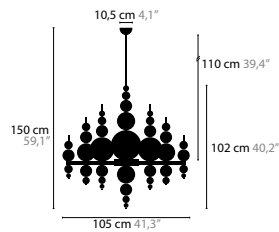

# TEARS FROM MOON

DESIGN BY COEN MUNSTERS

**13070 > 13073**  
H12

**13074 > 13077**  
H12+12

**13110 > 13113**  
H20 XL

**13114 > 13117**  
H20+20 XL

**13010 > 13013**  
H1 XL

**13020 > 13021**  
H1 XXL