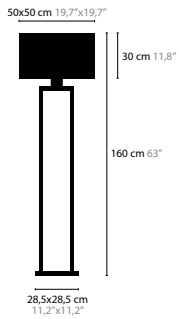

SWINGING BALLET

DESIGN BY COEN MUNSTERS

12910 H6

12980 F1

SWINGING BALLET H6

BASE: 6 X E14 / 220V / MAX. 40W

12910 SWAROVSKI® STRASS®

COLOURS 00 01 02 05 10 12 13 14 16

SHADE 301 310 320 377 391

SWINGING BALLET H12

BASE: 12 X E14 / 220V / MAX. 40W

12914 SWAROVSKI® STRASS®

COLOURS 00 01 02 05 10 12 13 14 16

SHADE 301 310 320 377 391

SWINGING BALLET H18

BASE: 18 X E14 / 220V / MAX. 40W

12918 SWAROVSKI® STRASS®

COLOURS 00 01 02 05 10 12 13 14 16

SHADE 301 310 320 377 391

SWINGING BALLET F1

BASE: 1 X E27 / 220V / MAX. 100W, INCL. REGULAR / DIMMER

12980

COLOURS 00 01 02 05 10 12 13 14 16

SHADE 301 310 320 377 391

SWINGING BALLET T1

BASE: 1 X E27 / 220V / MAX. 60W

12970

COLOURS 00 01 02 05 10 12 13 14 16

SHADE 301 310 320 377 391

SWINGING BALLET T1

BASE: 1 X E27 / 220V / MAX. 60W

12972 SWAROVSKI® STRASS®

COLOURS 00 01 02 05 10 12 13 14 16

SHADE 301 310 320 377 391

SWINGING BALLET W1

BASE: 1 X E14 / 220V / MAX. 40W

12950 SWAROVSKI® STRASS®

COLOURS 00 01 02 05 10 12 13 14 16

SHADE 301 310 320 377 391

SWINGING BALLET W2

BASE: 2 X E14 / 220V / MAX. 40W

12954 SWAROVSKI® STRASS®

COLOURS 00 01 02 05 10 12 13 14 16

SHADE 301 310 320 377 391

SHADE

COLOURS

GENERAL INFORMATION: - CYRSTAL: SWAROVSKI® STRASS®
- MIDDLE BASE ARTICLE 12910, 12914, 12918: OTHER LENGHTS ON REQUEST

OTHER COLOURS ON REQUEST