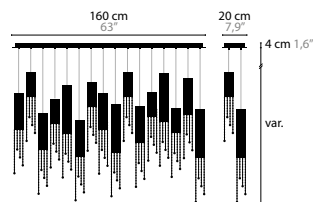

12180 / 12181 H16L

12130 > 12137 H4

12150 > 12157 H5

12170 > 12177 H8

SEXY CRYSTALS H1

BASE: 1 X GU10 / 220V / MAX. 50W

Model	Crystal	COLOURS
12110	20 CM, SPECTRA® CRYSTAL	00 01 02 05 10 12 13 14 16
12111	20 CM, SWAROVSKI® STRASS®	00 01 02 05 10 12 13 14 16
12112	30 CM, SPECTRA® CRYSTAL	00 01 02 05 10 12 13 14 16
12113	30 CM, SWAROVSKI® STRASS®	00 01 02 05 10 12 13 14 16
12114	40 CM, SPECTRA® CRYSTAL	00 01 02 05 10 12 13 14 16
12115	40 CM, SWAROVSKI® STRASS®	00 01 02 05 10 12 13 14 16

SEXY CRYSTALS H3

BASE: 3 X GU10 / 220V / MAX. 50W

Model	Crystal	COLOURS
12200	20 CM, SPECTRA® CRYSTAL	00 01 02 05 10 12 13 14 16
12201	20 CM, SWAROVSKI® STRASS®	00 01 02 05 10 12 13 14 16
12202	30 CM, SPECTRA® CRYSTAL	00 01 02 05 10 12 13 14 16
12203	30 CM, SWAROVSKI® STRASS®	00 01 02 05 10 12 13 14 16
12204	40 CM, SPECTRA® CRYSTAL	00 01 02 05 10 12 13 14 16
12205	40 CM, SWAROVSKI® STRASS®	00 01 02 05 10 12 13 14 16

SEXY CRYSTALS H5

BASE: 5 X GU10 / 220V / MAX. 50W

Model	Crystal	COLOURS
12220	20 CM, SPECTRA® CRYSTAL	00 01 02 05 10 12 13 14 16
12221	20 CM, SWAROVSKI® STRASS®	00 01 02 05 10 12 13 14 16
12222	30 CM, SPECTRA® CRYSTAL	00 01 02 05 10 12 13 14 16
12223	30 CM, SWAROVSKI® STRASS®	00 01 02 05 10 12 13 14 16
12224	40 CM, SPECTRA® CRYSTAL	00 01 02 05 10 12 13 14 16
12225	40 CM, SWAROVSKI® STRASS®	00 01 02 05 10 12 13 14 16

SEXY CRYSTALS H5

BASE: 5 X GU10 / 220V / MAX. 50W

Model	Crystal	COLOURS
12240	20 CM, SPECTRA® CRYSTAL	00 01 02 05 10 12 13 14 16
12241	20 CM, SWAROVSKI® STRASS®	00 01 02 05 10 12 13 14 16
12242	30 CM, SPECTRA® CRYSTAL	00 01 02 05 10 12 13 14 16
12243	30 CM, SWAROVSKI® STRASS®	00 01 02 05 10 12 13 14 16
12244	40 CM, SPECTRA® CRYSTAL	00 01 02 05 10 12 13 14 16
12245	40 CM, SWAROVSKI® STRASS®	00 01 02 05 10 12 13 14 16