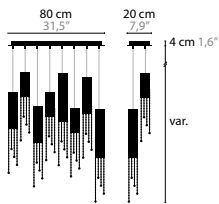

12180 / 12181 H16L

12130 > 12137 H4

12150 > 12157 H5

12170 > 12177 H8

SEXY CRYSTALS H1

BASE: 1 X GU10 / 220V / MAX. 50W

Model	Crystal	COLOURS
12110	20 CM, SPECTRA® CRYSTAL	00 01 02 05 10 12 13 14 16
12111	20 CM, SWAROVSKI® STRASS®	00 01 02 05 10 12 13 14 16
12112	30 CM, SPECTRA® CRYSTAL	00 01 02 05 10 12 13 14 16
12113	30 CM, SWAROVSKI® STRASS®	00 01 02 05 10 12 13 14 16
12114	40 CM, SPECTRA® CRYSTAL	00 01 02 05 10 12 13 14 16
12115	40 CM, SWAROVSKI® STRASS®	00 01 02 05 10 12 13 14 16

SEXY CRYSTALS H3

BASE: 3 X GU10 / 220V / MAX. 50W

Model	Crystal	COLOURS
12200	20 CM, SPECTRA® CRYSTAL	00 01 02 05 10 12 13 14 16
12201	20 CM, SWAROVSKI® STRASS®	00 01 02 05 10 12 13 14 16
12202	30 CM, SPECTRA® CRYSTAL	00 01 02 05 10 12 13 14 16
12203	30 CM, SWAROVSKI® STRASS®	00 01 02 05 10 12 13 14 16
12204	40 CM, SPECTRA® CRYSTAL	00 01 02 05 10 12 13 14 16
12205	40 CM, SWAROVSKI® STRASS®	00 01 02 05 10 12 13 14 16

SEXY CRYSTALS H5

BASE: 5 X GU10 / 220V / MAX. 50W

Model	Crystal	COLOURS
12220	20 CM, SPECTRA® CRYSTAL	00 01 02 05 10 12 13 14 16
12221	20 CM, SWAROVSKI® STRASS®	00 01 02 05 10 12 13 14 16
12222	30 CM, SPECTRA® CRYSTAL	00 01 02 05 10 12 13 14 16
12223	30 CM, SWAROVSKI® STRASS®	00 01 02 05 10 12 13 14 16
12224	40 CM, SPECTRA® CRYSTAL	00 01 02 05 10 12 13 14 16
12225	40 CM, SWAROVSKI® STRASS®	00 01 02 05 10 12 13 14 16

SEXY CRYSTALS H5

BASE: 5 X GU10 / 220V / MAX. 50W

Model	Crystal	COLOURS
12240	20 CM, SPECTRA® CRYSTAL	00 01 02 05 10 12 13 14 16
12241	20 CM, SWAROVSKI® STRASS®	00 01 02 05 10 12 13 14 16
12242	30 CM, SPECTRA® CRYSTAL	00 01 02 05 10 12 13 14 16
12243	30 CM, SWAROVSKI® STRASS®	00 01 02 05 10 12 13 14 16
12244	40 CM, SPECTRA® CRYSTAL	00 01 02 05 10 12 13 14 16
12245	40 CM, SWAROVSKI® STRASS®	00 01 02 05 10 12 13 14 16