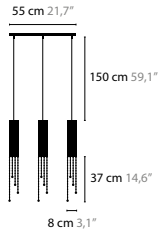

12200 > 12205 H3