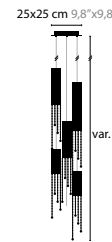

12180 / 12181 H16L

12130 > 12137 H4

12150 > 12157 H5

12170 > 12177 H8

SEXY CRYSTALS H1

BASE: 1 X GU10 / 220V / MAX. 50W

Model	Crystal	COLOURS
12110	20 CM, SPECTRA® CRYSTAL	00 01 02 05 10 12 13 14 16
12111	20 CM, SWAROVSKI® STRASS®	00 01 02 05 10 12 13 14 16
12112	30 CM, SPECTRA® CRYSTAL	00 01 02 05 10 12 13 14 16
12113	30 CM, SWAROVSKI® STRASS®	00 01 02 05 10 12 13 14 16
12114	40 CM, SPECTRA® CRYSTAL	00 01 02 05 10 12 13 14 16
12115	40 CM, SWAROVSKI® STRASS®	00 01 02 05 10 12 13 14 16

SEXY CRYSTALS H3

BASE: 3 X GU10 / 220V / MAX. 50W

Model	Crystal	COLOURS
12200	20 CM, SPECTRA® CRYSTAL	00 01 02 05 10 12 13 14 16
12201	20 CM, SWAROVSKI® STRASS®	00 01 02 05 10 12 13 14 16
12202	30 CM, SPECTRA® CRYSTAL	00 01 02 05 10 12 13 14 16
12203	30 CM, SWAROVSKI® STRASS®	00 01 02 05 10 12 13 14 16
12204	40 CM, SPECTRA® CRYSTAL	00 01 02 05 10 12 13 14 16
12205	40 CM, SWAROVSKI® STRASS®	00 01 02 05 10 12 13 14 16