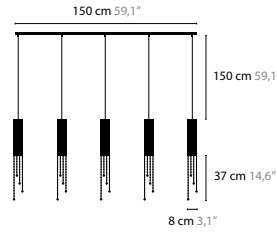

12240 > 12245 H5