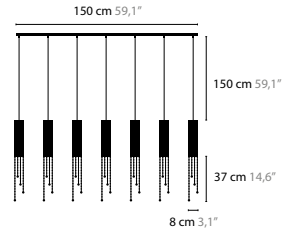

12260 > 12265 H7