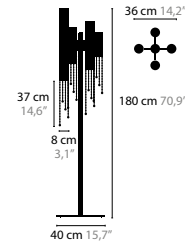

12360 > 12373 C1

12300 > 12309 W1+1

12320 / 12321 W3+3

12341 > 12342 F4+4

SEXY CRYSTALS H5

BASE: 5 X GU10 / 220V / MAX. 50W, WITH CABLE 3 MTR / 118"

12150	20 CM, SPECTRA® CRYSTAL	COLOURS	00 01 02 05 10 12 13 14 16	
12151	20 CM, SWAROVSKI® STRASS®	COLOURS	00 01 02 05 10 12 13 14 16	
12152	30 CM, SPECTRA® CRYSTAL	COLOURS	00 01 02 05 10 12 13 14 16	
12153	30 CM, SWAROVSKI® STRASS®	COLOURS	00 01 02 05 10 12 13 14 16	
12154	40 CM, SPECTRA® CRYSTAL	COLOURS	00 01 02 05 10 12 13 14 16	
12155	40 CM, SWAROVSKI® STRASS®	COLOURS	00 01 02 05 10 12 13 14 16	
12156	MIX, SPECTRA® CRYSTAL	COLOURS	00 01 02 05 10 12 13 14 16	TUBES 2X20 2X30 1X40
12157	MIX, SWAROVSKI® STRASS®	COLOURS	00 01 02 05 10 12 13 14 16	TUBES 2X20 2X30 1X40

SEXY CRYSTALS H8

BASE: 8 X GU10 / 220V / MAX. 50W, WITH CABLE 3 MTR / 118"

12170	20 CM, SPECTRA® CRYSTAL	COLOURS	00 01 02 05 10 12 13 14 16	
12171	20 CM, SWAROVSKI® STRASS®	COLOURS	00 01 02 05 10 12 13 14 16	
12172	30 CM, SPECTRA® CRYSTAL	COLOURS	00 01 02 05 10 12 13 14 16	
12173	30 CM, SWAROVSKI® STRASS®	COLOURS	00 01 02 05 10 12 13 14 16	
12174	40 CM, SPECTRA® CRYSTAL	COLOURS	00 01 02 05 10 12 13 14 16	
12175	40 CM, SWAROVSKI® STRASS®	COLOURS	00 01 02 05 10 12 13 14 16	
12176	MIX, SPECTRA® CRYSTAL	COLOURS	00 01 02 05 10 12 13 14 16	TUBES 3X20 3X30 2X40
12177	MIX, SWAROVSKI® STRASS®	COLOURS	00 01 02 05 10 12 13 14 16	TUBES 3X20 3X30 2X40