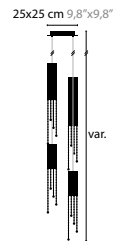

12180 / 12181 H16L

12130 > 12137 H4

12150 > 12157 H5

12170 > 12177 H8

SEXY CRYSTALS H1

BASE: 1 X GU10 / 220V / MAX. 50W

Model	Crystal	COLOURS
12110	20 CM, SPECTRA® CRYSTAL	00 01 02 05 10 12 13 14 16
12111	20 CM, SWAROVSKI® STRASS®	00 01 02 05 10 12 13 14 16
12112	30 CM, SPECTRA® CRYSTAL	00 01 02 05 10 12 13 14 16
12113	30 CM, SWAROVSKI® STRASS®	00 01 02 05 10 12 13 14 16
12114	40 CM, SPECTRA® CRYSTAL	00 01 02 05 10 12 13 14 16
12115	40 CM, SWAROVSKI® STRASS®	00 01 02 05 10 12 13 14 16

SEXY CRYSTALS H3

BASE: 3 X GU10 / 220V / MAX. 50W

Model	Crystal	COLOURS
12200	20 CM, SPECTRA® CRYSTAL	00 01 02 05 10 12 13 14 16
12201	20 CM, SWAROVSKI® STRASS®	00 01 02 05 10 12 13 14 16
12202	30 CM, SPECTRA® CRYSTAL	00 01 02 05 10 12 13 14 16
12203	30 CM, SWAROVSKI® STRASS®	00 01 02 05 10 12 13 14 16
12204	40 CM, SPECTRA® CRYSTAL	00 01 02 05 10 12 13 14 16
12205	40 CM, SWAROVSKI® STRASS®	00 01 02 05 10 12 13 14 16

SEXY CRYSTALS H5

BASE: 5 X GU10 / 220V / MAX. 50W

Model	Crystal	COLOURS
12220	20 CM, SPECTRA® CRYSTAL	00 01 02 05 10 12 13 14 16
12221	20 CM, SWAROVSKI® STRASS®	00 01 02 05 10 12 13 14 16
12222	30 CM, SPECTRA® CRYSTAL	00 01 02 05 10 12 13 14 16
12223	30 CM, SWAROVSKI® STRASS®	00 01 02 05 10 12 13 14 16
12224	40 CM, SPECTRA® CRYSTAL	00 01 02 05 10 12 13 14 16
12225	40 CM, SWAROVSKI® STRASS®	00 01 02 05 10 12 13 14 16