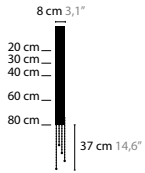

SEXY CRYSTALS H7

BASE: 7 X GU10 / 220V / MAX. 50W

Model	Crystal	COLOURS
12260	20 CM, SPECTRA® CRYSTAL	00 01 02 05 10 12 13 14 16
12261	20 CM, SWAROVSKI® STRASS®	00 01 02 05 10 12 13 14 16
12262	30 CM, SPECTRA® CRYSTAL	00 01 02 05 10 12 13 14 16
12263	30 CM, SWAROVSKI® STRASS®	00 01 02 05 10 12 13 14 16
12264	40 CM, SPECTRA® CRYSTAL	00 01 02 05 10 12 13 14 16
12265	40 CM, SWAROVSKI® STRASS®	00 01 02 05 10 12 13 14 16

SEXY CRYSTALS H4

BASE: 4 X GU10 / 220V / MAX. 50W, WITH CABLE 3 MTR / 118"

Model	Crystal	COLOURS	TUBES
12130	20 CM, SPECTRA® CRYSTAL	00 01 02 05 10 12 13 14 16	
12131	20 CM, SWAROVSKI® STRASS®	00 01 02 05 10 12 13 14 16	
12132	30 CM, SPECTRA® CRYSTAL	00 01 02 05 10 12 13 14 16	
12133	30 CM, SWAROVSKI® STRASS®	00 01 02 05 10 12 13 14 16	
12134	40 CM, SPECTRA® CRYSTAL	00 01 02 05 10 12 13 14 16	
12135	40 CM, SWAROVSKI® STRASS®	00 01 02 05 10 12 13 14 16	
12136	MIX, SPECTRA® CRYSTAL	00 01 02 05 10 12 13 14 16	2X20 1X30 1X40
12137	MIX, SWAROVSKI® STRASS®	00 01 02 05 10 12 13 14 16	2X20 1X30 1X40

12360 > 12373 C1

12300 > 12309 W1+1

12320 / 12321 W3+3

12341 > 12342 F4+4

SEXY CRYSTALS H5

BASE: 5 X GU10 / 220V / MAX. 50W, WITH CABLE 3 MTR / 118"

12150	20 CM, SPECTRA® CRYSTAL	COLOURS	00 01 02 05 10 12 13 14 16	
12151	20 CM, SWAROVSKI® STRASS®	COLOURS	00 01 02 05 10 12 13 14 16	
12152	30 CM, SPECTRA® CRYSTAL	COLOURS	00 01 02 05 10 12 13 14 16	
12153	30 CM, SWAROVSKI® STRASS®	COLOURS	00 01 02 05 10 12 13 14 16	
12154	40 CM, SPECTRA® CRYSTAL	COLOURS	00 01 02 05 10 12 13 14 16	
12155	40 CM, SWAROVSKI® STRASS®	COLOURS	00 01 02 05 10 12 13 14 16	
12156	MIX, SPECTRA® CRYSTAL	COLOURS	00 01 02 05 10 12 13 14 16	TUBES 2X20 2X30 1X40
12157	MIX, SWAROVSKI® STRASS®	COLOURS	00 01 02 05 10 12 13 14 16	TUBES 2X20 2X30 1X40