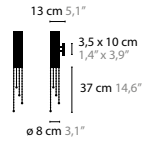

12360 > 12373 C1

12300 > 12309 W1+1

12320 / 12321 W3+3

12341 > 12342 F4+4

SEXY CRYSTALS H5

BASE: 5 X GU10 / 220V / MAX. 50W, WITH CABLE 3 MTR / 118"

12150	20 CM, SPECTRA® CRYSTAL	COLOURS	00 01 02 05 10 12 13 14 16	
12151	20 CM, SWAROVSKI® STRASS®	COLOURS	00 01 02 05 10 12 13 14 16	
12152	30 CM, SPECTRA® CRYSTAL	COLOURS	00 01 02 05 10 12 13 14 16	
12153	30 CM, SWAROVSKI® STRASS®	COLOURS	00 01 02 05 10 12 13 14 16	
12154	40 CM, SPECTRA® CRYSTAL	COLOURS	00 01 02 05 10 12 13 14 16	
12155	40 CM, SWAROVSKI® STRASS®	COLOURS	00 01 02 05 10 12 13 14 16	
12156	MIX, SPECTRA® CRYSTAL	COLOURS	00 01 02 05 10 12 13 14 16	TUBES 2X20 2X30 1X40
12157	MIX, SWAROVSKI® STRASS®	COLOURS	00 01 02 05 10 12 13 14 16	TUBES 2X20 2X30 1X40