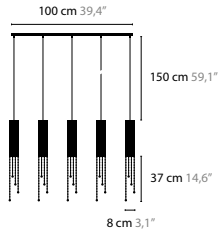

12220 > 12225 H5