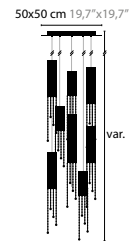

12180 / 12181 H16L

12130 > 12137 H4

12150 > 12157 H5

12170 > 12177 H8

SEXY CRYSTALS H1

BASE: 1 X GU10 / 220V / MAX. 50W

Model	Crystal	COLOURS
12110	20 CM, SPECTRA® CRYSTAL	00 01 02 05 10 12 13 14 16
12111	20 CM, SWAROVSKI® STRASS®	00 01 02 05 10 12 13 14 16
12112	30 CM, SPECTRA® CRYSTAL	00 01 02 05 10 12 13 14 16
12113	30 CM, SWAROVSKI® STRASS®	00 01 02 05 10 12 13 14 16
12114	40 CM, SPECTRA® CRYSTAL	00 01 02 05 10 12 13 14 16
12115	40 CM, SWAROVSKI® STRASS®	00 01 02 05 10 12 13 14 16

SEXY CRYSTALS H3

BASE: 3 X GU10 / 220V / MAX. 50W

Model	Crystal	COLOURS
12200	20 CM, SPECTRA® CRYSTAL	00 01 02 05 10 12 13 14 16
12201	20 CM, SWAROVSKI® STRASS®	00 01 02 05 10 12 13 14 16
12202	30 CM, SPECTRA® CRYSTAL	00 01 02 05 10 12 13 14 16
12203	30 CM, SWAROVSKI® STRASS®	00 01 02 05 10 12 13 14 16
12204	40 CM, SPECTRA® CRYSTAL	00 01 02 05 10 12 13 14 16
12205	40 CM, SWAROVSKI® STRASS®	00 01 02 05 10 12 13 14 16

SEXY CRYSTALS H5

BASE: 5 X GU10 / 220V / MAX. 50W

Model	Crystal	COLOURS
12220	20 CM, SPECTRA® CRYSTAL	00 01 02 05 10 12 13 14 16
12221	20 CM, SWAROVSKI® STRASS®	00 01 02 05 10 12 13 14 16
12222	30 CM, SPECTRA® CRYSTAL	00 01 02 05 10 12 13 14 16
12223	30 CM, SWAROVSKI® STRASS®	00 01 02 05 10 12 13 14 16
12224	40 CM, SPECTRA® CRYSTAL	00 01 02 05 10 12 13 14 16
12225	40 CM, SWAROVSKI® STRASS®	00 01 02 05 10 12 13 14 16