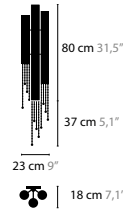

SEXY CRYSTALS H4

BASE: 4 X GU10 / 220V / MAX. 50W, WITH CABLE 3 MTR / 118"

Model	Crystal	COLOURS	TUBES
12130	20 CM, SPECTRA® CRYSTAL	00 01 02 05 10 12 13 14 16	
12131	20 CM, SWAROVSKI® STRASS®	00 01 02 05 10 12 13 14 16	
12132	30 CM, SPECTRA® CRYSTAL	00 01 02 05 10 12 13 14 16	
12133	30 CM, SWAROVSKI® STRASS®	00 01 02 05 10 12 13 14 16	
12134	40 CM, SPECTRA® CRYSTAL	00 01 02 05 10 12 13 14 16	
12135	40 CM, SWAROVSKI® STRASS®	00 01 02 05 10 12 13 14 16	
12136	MIX, SPECTRA® CRYSTAL	00 01 02 05 10 12 13 14 16	2X20 1X30 1X40
12137	MIX, SWAROVSKI® STRASS®	00 01 02 05 10 12 13 14 16	2X20 1X30 1X40

12360 > 12373 C1

12300 > 12309 W1+1

12320 / 12321 W3+3

12341 > 12342 F4+4

SEXY CRYSTALS H5

BASE: 5 X GU10 / 220V / MAX. 50W, WITH CABLE 3 MTR / 118"

12150	20 CM, SPECTRA® CRYSTAL	COLOURS	00 01 02 05 10 12 13 14 16	
12151	20 CM, SWAROVSKI® STRASS®	COLOURS	00 01 02 05 10 12 13 14 16	
12152	30 CM, SPECTRA® CRYSTAL	COLOURS	00 01 02 05 10 12 13 14 16	
12153	30 CM, SWAROVSKI® STRASS®	COLOURS	00 01 02 05 10 12 13 14 16	
12154	40 CM, SPECTRA® CRYSTAL	COLOURS	00 01 02 05 10 12 13 14 16	
12155	40 CM, SWAROVSKI® STRASS®	COLOURS	00 01 02 05 10 12 13 14 16	
12156	MIX, SPECTRA® CRYSTAL	COLOURS	00 01 02 05 10 12 13 14 16	TUBES 2X20 2X30 1X40
12157	MIX, SWAROVSKI® STRASS®	COLOURS	00 01 02 05 10 12 13 14 16	TUBES 2X20 2X30 1X40