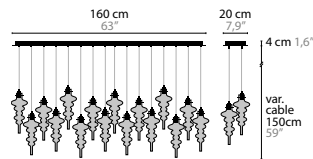

14380 W1

14385 W1+1

REFLEXX H1

14350 COLOURS 00 02 32

BASE: 1 X LED 6W / 3000K / 425LM

CLEAR GLASS

REFLEXX H3

14355 COLOURS 00 02 32