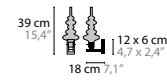

14380 W1

14385 W1+1

REFLEXX H1

14350 COLOURS 00 02 32

BASE: 1 X LED 6W / 3000K / 425LM

CLEAR GLASS

REFLEXX H3

14355 COLOURS 00 02 32