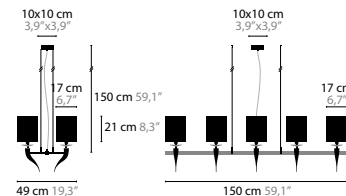

LOVING ARMS

DESIGN BY COEN MUNSTERS

11610 H5

11620 H6

11624 H10

11680 F4

11640 W1

11644 W2

11670 T2

LOVING ARMS H5

BASE: 5 X E14 / 220V / MAX. 40W

11610 WITH CRYSTAL ELEMENTS

COLOURS 00 01 02 05 10 12 13 14 16

SHADE 301 310 320 377 391

LOVING ARMS H6

BASE: 6 X E14 / 220V / MAX. 40W

11620 WITH CRYSTAL ELEMENTS

COLOURS 00 01 02 05 10 12 13 14 16

SHADE 301 310 320 377 391

LOVING ARMS H10

BASE: 10 X E14 / 220V / MAX. 40W

11624 WITH CRYSTAL ELEMENTS

COLOURS 00 01 02 05 10 12 13 14 16

SHADE 301 310 320 377 391

LOVING ARMS F4

BASE: 4 X E14 / 220V / MAX. 40W INCL. REGULAR / DIMMER

11680 WITH CRYSTAL ELEMENTS

COLOURS 00 01 02 05 10 12 13 14 16

SHADE 301 310 320 377 391

LOVING ARMS W1

BASE: 1 X E14 / 220V / MAX. 25W

11640 WITH CRYSTAL ELEMENTS

COLOURS 00 01 02 05 10 12 13 14 16

SHADE 301 310 320 377 391

LOVING ARMS W2

BASE: 2 X E14 / 220V / MAX. 25W

11644 WITH CRYSTAL ELEMENTS

COLOURS 00 01 02 05 10 12 13 14 16

SHADE 301 310 320 377 391

LOVING ARMS T2

BASE: 2 X E14 / 220V / MAX. 40W INCL. REGULAR / DIMMER

11670 WITH CRYSTAL ELEMENTS

COLOURS 00 01 02 05 10 12 13 14 16

SHADE 301 310 320 377 391

SHADE		
301	WHITE	
310	CREME	
320	BLACK	
377	BROWN	
391	RED	

COLOURS		
00	BRILLIANT BRASS	
01	SATIN BRASS	
02	CHROME	
05	BRONZE	
10	BLACK MATT	
12	BLACK GLOSSY	
13	WHITE GLOSSY	
14	WHITE MATT	
16	MATT NICKEL	

GENERAL INFORMATION: - ON REQUEST WITHOUT CRYSTAL PARTS

▶ OTHER COLOURS ON REQUEST