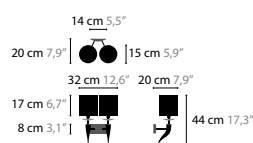

11670 T2

LOVING ARMS H5

BASE: 5 X E14 / 220V / MAX. 40W

11610 WITH CRYSTAL ELEMENTS

COLOURS 00 01 02 05 10 12 13 14 16

SHADE 301 310 320 377 391

LOVING ARMS H6

BASE: 6 X E14 / 220V / MAX. 40W