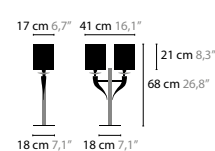

11670 T2

LOVING ARMS H5

BASE: 5 X E14 / 220V / MAX. 40W

11610 WITH CRYSTAL ELEMENTS

COLOURS 00 01 02 05 10 12 13 14 16

SHADE 301 310 320 377 391

LOVING ARMS H6

BASE: 6 X E14 / 220V / MAX. 40W