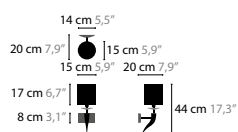

LOVING ARMS

DESIGN BY COEN MUNSTERS

11610 H5

11620 H6

11624 H10

11680 F4

11640 W1

11644 W2

11670 T2

LOVING ARMS H5

BASE: 5 X E14 / 220V / MAX. 40W

11610 WITH CRYSTAL ELEMENTS

COLOURS 00 01 02 05 10 12 13 14 16

SHADE 301 310 320 377 391

LOVING ARMS H6

BASE: 6 X E14 / 220V / MAX. 40W

11620 WITH CRYSTAL ELEMENTS

COLOURS 00 01 02 05 10 12 13 14 16

SHADE 301 310 320 377 391

LOVING ARMS H10

BASE: 10 X E14 / 220V / MAX. 40W

11624 WITH CRYSTAL ELEMENTS

COLOURS 00 01 02 05 10 12 13 14 16

SHADE 301 310 320 377 391

LOVING ARMS F4

BASE: 4 X E14 / 220V / MAX. 40W INCL. REGULAR / DIMMER

11680 WITH CRYSTAL ELEMENTS

COLOURS 00 01 02 05 10 12 13 14 16

SHADE 301 310 320 377 391

LOVING ARMS W1

BASE: 1 X E14 / 220V / MAX. 25W

11640 WITH CRYSTAL ELEMENTS

COLOURS 00 01 02 05 10 12 13 14 16

SHADE 301 310 320 377 391

LOVING ARMS W2

BASE: 2 X E14 / 220V / MAX. 25W

11644 WITH CRYSTAL ELEMENTS

COLOURS 00 01 02 05 10 12 13 14 16

SHADE 301 310 320 377 391

LOVING ARMS T2

BASE: 2 X E14 / 220V / MAX. 40W INCL. REGULAR / DIMMER

11670 WITH CRYSTAL ELEMENTS

COLOURS 00 01 02 05 10 12 13 14 16

SHADE 301 310 320 377 391

SHADE		
301	WHITE	
310	CREME	
320	BLACK	
377	BROWN	
391	RED	

COLOURS		
00	BRILLIANT BRASS	
01	SATIN BRASS	
02	CHROME	
05	BRONZE	
10	BLACK MATT	
12	BLACK GLOSSY	
13	WHITE GLOSSY	
14	WHITE MATT	
16	MATT NICKEL	

GENERAL INFORMATION: - ON REQUEST WITHOUT CRYSTAL PARTS

▶ OTHER COLOURS ON REQUEST