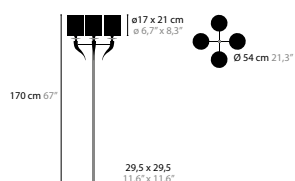

LOVING ARMS

DESIGN BY COEN MUNSTERS

11610 H5

11620 H6

11624 H10

11680 F4

11640 W1

11644 W2

11670 T2

LOVING ARMS H5

BASE: 5 X E14 / 220V / MAX. 40W

11610 WITH CRYSTAL ELEMENTS

COLOURS 00 01 02 05 10 12 13 14 16

SHADE 301 310 320 377 391

LOVING ARMS H6

BASE: 6 X E14 / 220V / MAX. 40W

11620 WITH CRYSTAL ELEMENTS

COLOURS 00 01 02 05 10 12 13 14 16

SHADE 301 310 320 377 391

LOVING ARMS H10

BASE: 10 X E14 / 220V / MAX. 40W

11624 WITH CRYSTAL ELEMENTS

COLOURS 00 01 02 05 10 12 13 14 16

SHADE 301 310 320 377 391

LOVING ARMS F4

BASE: 4 X E14 / 220V / MAX. 40W INCL. REGULAR / DIMMER

11680 WITH CRYSTAL ELEMENTS

COLOURS 00 01 02 05 10 12 13 14 16

SHADE 301 310 320 377 391

LOVING ARMS W1

BASE: 1 X E14 / 220V / MAX. 25W

11640 WITH CRYSTAL ELEMENTS

COLOURS 00 01 02 05 10 12 13 14 16

SHADE 301 310 320 377 391

LOVING ARMS W2

BASE: 2 X E14 / 220V / MAX. 25W

11644 WITH CRYSTAL ELEMENTS

COLOURS 00 01 02 05 10 12 13 14 16

SHADE 301 310 320 377 391

LOVING ARMS T2

BASE: 2 X E14 / 220V / MAX. 40W INCL. REGULAR / DIMMER

11670 WITH CRYSTAL ELEMENTS

COLOURS 00 01 02 05 10 12 13 14 16

SHADE 301 310 320 377 391

SHADE		
301	WHITE	
310	CREME	
320	BLACK	
377	BROWN	
391	RED	

COLOURS		
00	BRILLIANT BRASS	
01	SATIN BRASS	
02	CHROME	
05	BRONZE	
10	BLACK MATT	
12	BLACK GLOSSY	
13	WHITE GLOSSY	
14	WHITE MATT	
16	MATT NICKEL	

GENERAL INFORMATION: - ON REQUEST WITHOUT CRYSTAL PARTS

▶ OTHER COLOURS ON REQUEST