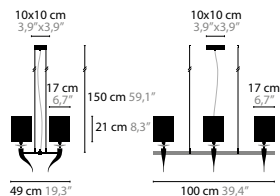

LOVING ARMS

DESIGN BY COEN MUNSTERS

11610 H5

11620 H6

11624 H10

11680 F4

11640 W1

11644 W2

11670 T2

LOVING ARMS H5

BASE: 5 X E14 / 220V / MAX. 40W

11610 WITH CRYSTAL ELEMENTS

COLOURS 00 01 02 05 10 12 13 14 16

SHADE 301 310 320 377 391

LOVING ARMS H6

BASE: 6 X E14 / 220V / MAX. 40W

11620 WITH CRYSTAL ELEMENTS

COLOURS 00 01 02 05 10 12 13 14 16

SHADE 301 310 320 377 391

LOVING ARMS H10

BASE: 10 X E14 / 220V / MAX. 40W

11624 WITH CRYSTAL ELEMENTS

COLOURS 00 01 02 05 10 12 13 14 16

SHADE 301 310 320 377 391

LOVING ARMS F4

BASE: 4 X E14 / 220V / MAX. 40W INCL. REGULAR / DIMMER

11680 WITH CRYSTAL ELEMENTS

COLOURS 00 01 02 05 10 12 13 14 16

SHADE 301 310 320 377 391

LOVING ARMS W1

BASE: 1 X E14 / 220V / MAX. 25W

11640 WITH CRYSTAL ELEMENTS

COLOURS 00 01 02 05 10 12 13 14 16

SHADE 301 310 320 377 391

LOVING ARMS W2

BASE: 2 X E14 / 220V / MAX. 25W

11644 WITH CRYSTAL ELEMENTS

COLOURS 00 01 02 05 10 12 13 14 16

SHADE 301 310 320 377 391

LOVING ARMS T2

BASE: 2 X E14 / 220V / MAX. 40W INCL. REGULAR / DIMMER

11670 WITH CRYSTAL ELEMENTS

COLOURS 00 01 02 05 10 12 13 14 16

SHADE 301 310 320 377 391

SHADE		
301	WHITE	
310	CREME	
320	BLACK	
377	BROWN	
391	RED	

COLOURS		
00	BRILLIANT BRASS	
01	SATIN BRASS	
02	CHROME	
05	BRONZE	
10	BLACK MATT	
12	BLACK GLOSSY	
13	WHITE GLOSSY	
14	WHITE MATT	
16	MATT NICKEL	

GENERAL INFORMATION: - ON REQUEST WITHOUT CRYSTAL PARTS

▶ OTHER COLOURS ON REQUEST