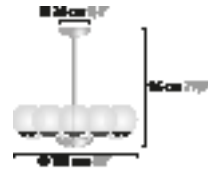

INNERBLOOM

DESIGN BY COEN MUNSTERS

13983 H5

13986 H8

13989 H12

13992 W1

INNERBLOOM H5 BASE: 5 X E27 / 220V / MAX 40W

13983 COLOURS 32 (FITTING BASE SATIN BRASS 01)

INNERBLOOM H8 BASE: 8 X E27 / 220V / MAX 40W

13986 COLOURS 32 (FITTING BASE SATIN BRASS 01)

INNERBLOOM H12 BASE: 12 X E27 / 220V / MAX 40W

13989 COLOURS 32 (FITTING BASE SATIN BRASS 01)

INNERBLOOM W1 BASE: 1 X E27 / 220V / MAX 40W