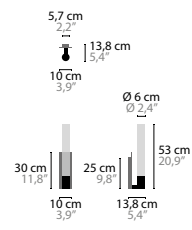

14554 H6+1

14556 H9+1

14558 H12+1

14563 H15+1

14521 W1

14525 W2

INFINITY H6+1

BASE: 7 X GU10 / 220V / MAX. 50W