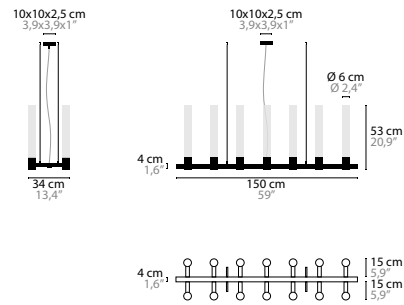

14573 H14

INFINITY H12

BASE: 12 X GU10 / 220V / MAX. 50W

14570 35CM

COLOURS 00 01 02 05 10 12 13 14 16

14571 53CM

COLOURS 00 01 02 05 10 12 13 14 16

INFINITY H14

BASE: 14 X GU10 / 220V / MAX. 50W

14572 35CM

COLOURS 00 01 02 05 10 12 13 14 16

14573 53CM

COLOURS 00 01 02 05 10 12 13 14 16

INFINITY H18

BASE: 18 X GU10 / 220V / MAX. 50W

14574 35CM + 53CM

COLOURS 00 01 02 05 10 12 13 14 16