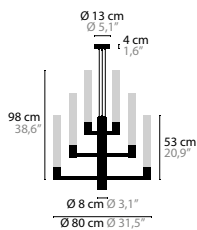

14554 H6+1

14556 H9+1

14558 H12+1

14563 H15+1

14521 W1

14525 W2

INFINITY H6+1

BASE: 7 X GU10 / 220V / MAX. 50W