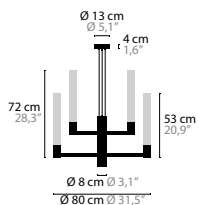

14558 H12+1