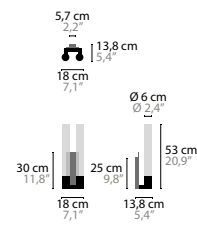

14554 H6+1

14556 H9+1

14558 H12+1

14563 H15+1

14521 W1

14525 W2

INFINITY H6+1

BASE: 7 X GU10 / 220V / MAX. 50W