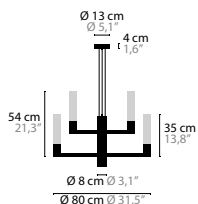

14557 H12+1