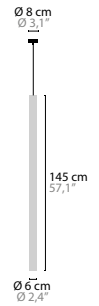

14572 35CM

COLOURS 00 01 02 05 10 12 13 14 16

14573 53CM

COLOURS 00 01 02 05 10 12 13 14 16

INFINITY H18

BASE: 18 X GU10 / 220V / MAX. 50W

14574 35CM + 53CM

COLOURS 00 01 02 05 10 12 13 14 16

14529 H1

14530 H1

14531 H1

14532 H1

INFINITY H8

14535

BASE: 8 X GU10 / 220V / MAX. 50W
 3 X 40 CM, 3 X 60 CM, 2 X 90 CM
 COLOURS 00 01 02 05 10 12 13 14 16

INFINITY H12

14536

BASE: 12 X GU10 / 220V / MAX. 50W
 4 X 40 CM, 4 X 60 CM, 4 X 90 CM
 COLOURS 00 01 02 05 10 12 13 14 16

INFINITY H16

14537

BASE: 16 X GU10 / 220V / MAX. 50W
 4 X 40 CM, 5 X 60 CM, 5 X 90 CM, 2 X 145 CM
 COLOURS 00 01 02 05 10 12 13 14 16

INFINITY H1

14528 25 CM TUBE
14529 40 CM TUBE
14530 60 CM TUBE
14531 90 CM TUBE
14532 145 CM TUBE

BASE: 1 X GU10 / 220V / MAX. 50W
 COLOURS 00 01 02 05 10 12 13 14 16
 COLOURS 00 01 02 05 10 12 13 14 16
 COLOURS 00 01 02 05 10 12 13 14 16
 COLOURS 00 01 02 05 10 12 13 14 16
 COLOURS 00 01 02 05 10 12 13 14 16