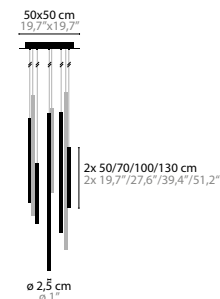

11052 H8

11060