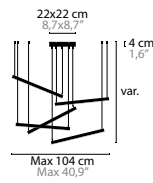

14310 H4

14320 H5

14321 CROSS

14323 FLEX

14325 W1+1

ARTYS H4
14310 BASE: LED 28W / 24V / 2700K / 3050LM
COLOURS 32 33

ARTYS H5
14320 BASE: LED 34W / 24V / 2700K / 3710LM
COLOURS 32 33

ARTYS CROSS
14321 BASE: LED 14,4W / 24V / 2700K / 1572LM
COLOURS 32 33