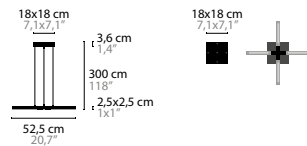

14310 H4

14320 H5

14321 CROSS

14323 FLEX

14325 W1+1

ARTYS H4
14310 BASE: LED 28W / 24V / 2700K / 3050LM
COLOURS 32 33

ARTYS H5
14320 BASE: LED 34W / 24V / 2700K / 3710LM
COLOURS 32 33

ARTYS CROSS
14321 BASE: LED 14,4W / 24V / 2700K / 1572LM
COLOURS 32 33