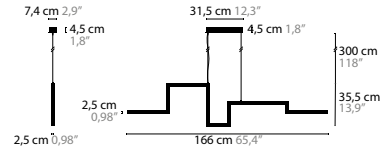

14310 H4

14320 H5

14321 CROSS

14323 FLEX

14325 W1+1

ARTYS H4
14310 BASE: LED 28W / 24V / 2700K / 3050LM
COLOURS 32 33

ARTYS H5
14320 BASE: LED 34W / 24V / 2700K / 3710LM
COLOURS 32 33

ARTYS CROSS
14321 BASE: LED 14,4W / 24V / 2700K / 1572LM
COLOURS 32 33