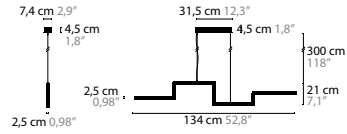

14310 H4

14320 H5

14321 CROSS

14323 FLEX

14325 W1+1

ARTYS H4
14310 BASE: LED 28W / 24V / 2700K / 3050LM
COLOURS 32 33

ARTYS H5
14320 BASE: LED 34W / 24V / 2700K / 3710LM
COLOURS 32 33

ARTYS CROSS
14321 BASE: LED 14,4W / 24V / 2700K / 1572LM
COLOURS 32 33