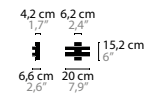

14310 H4

14320 H5

14321 CROSS

14323 FLEX

14325 W1+1

ARTYS H4
14310 BASE: LED 28W / 24V / 2700K / 3050LM
COLOURS 32 33

ARTYS H5
14320 BASE: LED 34W / 24V / 2700K / 3710LM
COLOURS 32 33

ARTYS CROSS
14321 BASE: LED 14,4W / 24V / 2700K / 1572LM
COLOURS 32 33