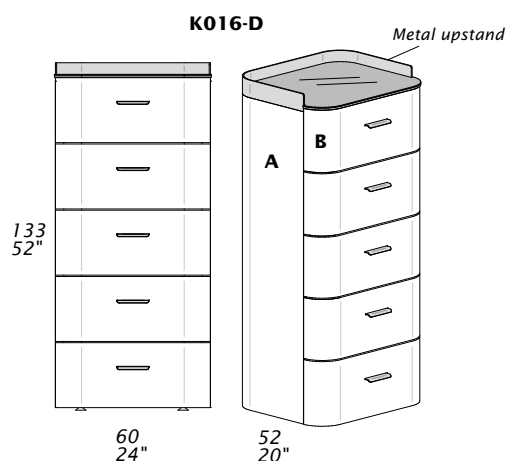

Scheda tecnica – Technical sheet

NOTE

- Dimensioni: la prima cifra indica i centimetri, la seconda cifra indica i pollici.
- Disponibile solo con cucitura standard.
- Si prega di specificare i rivestimenti A e B.
- Disponibile ripiano in ceramica o marmo.

NOTES

- Dimensions: the first figure shows sizes in centimeters, the second in inches.
- Available only standard stitching.
- Please advise covers for A and B.
- Available top in ceramic or marble.

FINITURE RIPIANO IN CERAMICA - CERAMIC TOP FINISHES

FINITURE RIPIANO IN MARMO - MARBLE TOP FINISHES

N.B. EACH MARBLE, BEING A NATURAL PRODUCT, IS A ONE-OF-A-KIND PIECE AND CAN THEREFORE EXHIBIT COLOUR AND STRUCTURAL DIFFERENCES.