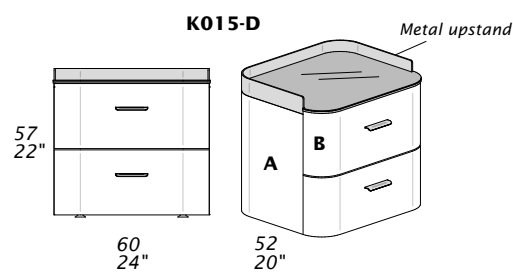

K015 NIGHT STAND

CARATTERISTICHE STANDARD

- Struttura in legno rivestita in pelle.
- Comodino con 2 cassetti.
- Ripiano in vetro disponibile in: fumè o bianco (RAL 9003).
- Cornice e maniglie in metallo disponibili in: cromato, cromato nero-titanio, alluminio brunito, rame brunito o verniciato.
- Cucitura CUC 507.

Scheda tecnica – Technical sheet

NOTE

- Dimensioni: la prima cifra indica i centimetri, la seconda cifra indica i pollici.
- Disponibile solo con cucitura standard.
- Si prega di specificare i rivestimenti A e B.
- Disponibile ripiano in ceramica o marmo.