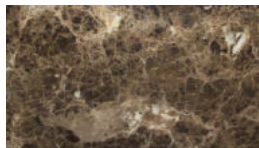

Terra color

Antracite color

Noir Desir color

Ossido Bruno color

FINITURE RIPIANO IN MARMO - MARBLE TOP FINISHES

Emperador Dark

Palissandro Blu Nuvolato

Palissandro Fiorito