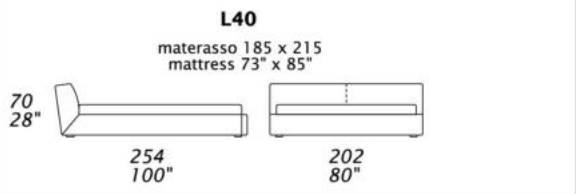

MISURE AMERICANE – AMERICAN SIZES