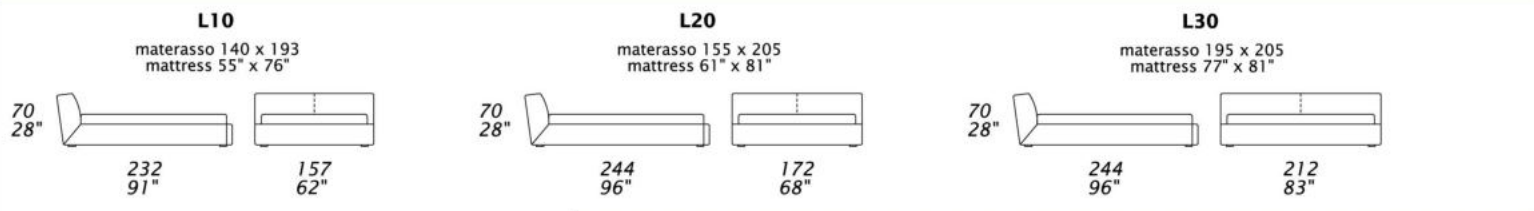

MISURE AMERICANE – AMERICAN SIZES