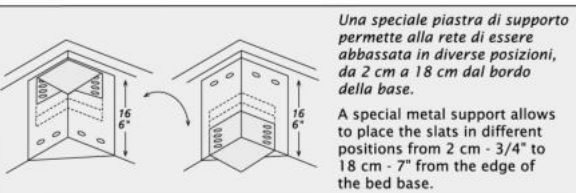

MISURE AMERICANE – AMERICAN SIZES