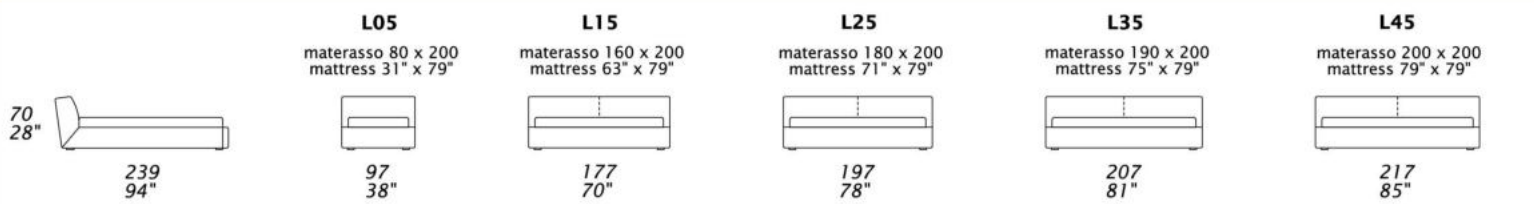

CARATTERISTICHE STANDARD

- Struttura in legno e multistrato.
- Imbottitura testiera in poliuretano rivestito con materassina di piuma.
- Imbottitura base in poliuretano.
- Altezza testiera 70 cm.
- Altezza base 28 cm.
- Piedi in legno altezza 3 cm.
- Materasso non incluso nel prezzo.
- Reti letto con doghe in legno.
- Cucitura speciale CUC 508 "Punto Cavallo".

STANDARD FEATURES

- Hard wood frame.
- Headboard in polyurethane covered with feather.
- Base in polyurethane.
- Headboard height 70 cm - 28".
- Base height 28 cm - 11".
- Wood legs height 3 cm - 1"1/4.
- Mattress not included in the price.
- European wooden slats.
- Special stitching CUC 508 "Punto Cavallo".

Scheda tecnica – Technical sheet

MISURE EUROPEE – EUROPEAN SIZES

MISURE AMERICANE – AMERICAN SIZES

VERSIONE CON TESTIERA ALTA – TALL HEADBOARD VERSION

NOTE

- Dimensioni: la prima cifra indica i centimetri, la seconda cifra indica i pollici.

NOTES

- Dimensions: the first figure shows sizes in centimeters, the second in inches.