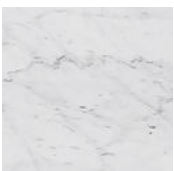

### *Legno / Wood*

*Nero poro  
aperto (Layer)  
Black open pore  
(Layer)*

---

### *Cristallo / Glass*

*Nero satinato  
Satin black*

*Bronzo Antico  
Antique Bronze*

*Piombo  
Lead*

*Cashmere gold  
grey  
Cashmere gold  
grey*

*Cashmere  
anthracite  
Cashmere  
anthracite*

---

### *Marmo / Marble*

*Bianco Carrara  
Carrara white*

*Calacatta Vagli  
Oro  
Calacatta Vagli  
Oro*

*Grigio Stardust  
Stardust Grey*

*Nero  
Marquinia  
Black  
Marquinia*

*Verde Alpi  
Verde Alpi*

*Fior di pesco  
Fior di pesco*