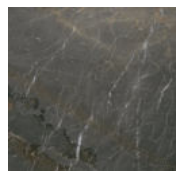

### *Legno / Wood*

*Nero poro  
aperto (Layer)  
Black open pore  
(Layer)*

---

### *Cristallo / Glass*

*Nero satinato  
Satin black*

*Bronzo Antico  
Antique Bronze*

*Piombo  
Lead*

*Cashmere gold  
grey  
Cashmere gold  
grey*

*Cashmere  
anthracite  
Cashmere  
anthracite*

---

### *Marmo / Marble*

*Bianco Carrara  
Carrara white*

*Calacatta Vagli  
Oro  
Calacatta Vagli  
Oro*

*Grigio Stardust  
Stardust Grey*

*Nero  
Marquinia  
Black  
Marquinia*

*Verde Alpi  
Verde Alpi*

*Fior di pesco  
Fior di pesco*