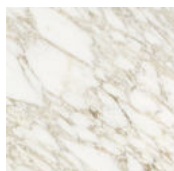

### *Legno / Wood*

*Nero poro  
aperto (Layer)  
Black open pore  
(Layer)*

---

### *Cristallo / Glass*

*Nero satinato  
Satin black*

*Bronzo Antico  
Antique Bronze*

*Piombo  
Lead*

*Cashmere gold  
grey  
Cashmere gold  
grey*

*Cashmere  
anthracite  
Cashmere  
anthracite*

---

### *Marmo / Marble*

*Bianco Carrara  
Carrara white*

*Calacatta Vagli  
Oro  
Calacatta Vagli  
Oro*

*Grigio Stardust  
Stardust Grey*

*Nero  
Marquinia  
Black  
Marquinia*

*Verde Alpi  
Verde Alpi*

*Fior di pesco  
Fior di pesco*