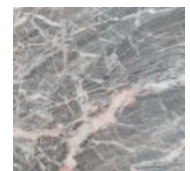

### *Legno / Wood*

*Nero poro  
aperto (Layer)  
Black open pore  
(Layer)*

---

### *Cristallo / Glass*

*Nero satinato  
Satin black*

*Bronzo Antico  
Antique Bronze*

*Piombo  
Lead*

*Cashmere gold  
grey  
Cashmere gold  
grey*

*Cashmere  
anthracite  
Cashmere  
anthracite*

---

### *Marmo / Marble*

*Bianco Carrara  
Carrara white*

*Calacatta Vagli  
Oro  
Calacatta Vagli  
Oro*

*Grigio Stardust  
Stardust Grey*

*Nero  
Marquinia  
Black  
Marquinia*

*Verde Alpi  
Verde Alpi*

*Fior di pesco  
Fior di pesco*