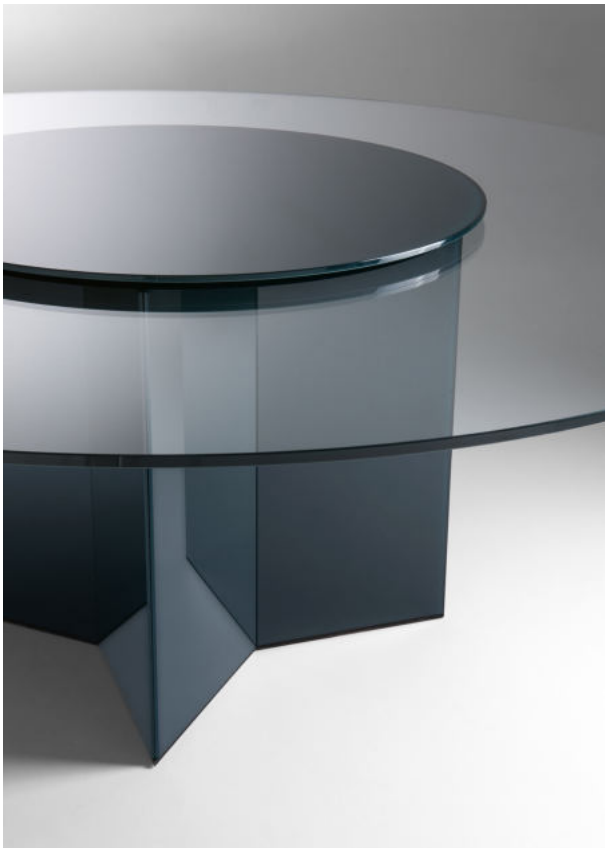

# Yol

---

*Oscar e Gabriele Buratti*  
2013

Tavolo con piano in cristallo extralight 15mm. In appoggio, piano girevole in cristallo 10mm temperato retroverniciato nei colori del campionario nella versione brillante o satinata. Base in legno rivestita in cristallo 6mm temperato retroverniciato. Disponibile anche con piano retroverniciato nei colori del campionario nella versione brillante o satinata.

Table with 15mm extralight glass top. In the middle of the top rotating plate in 10mm tempered painted glass as per samples, in the bright or satin version. Wooden base covered by 6mm tempered painted glass. Also available with painted glass top as per samples in the bright or satin version.

Dimensioni / Sizes  
Cm (Ø x H)  
180 x 74  
200 x 74  
220 x 74  
240 x 74

*Cristallo / Glass*

*Extralight*  
*Extralight*

*Bianco*  
*brillante*  
*Bright white*

*Bianco satinato*  
*Satin white*

*Cemento*  
*brillante*  
*Bright cement*