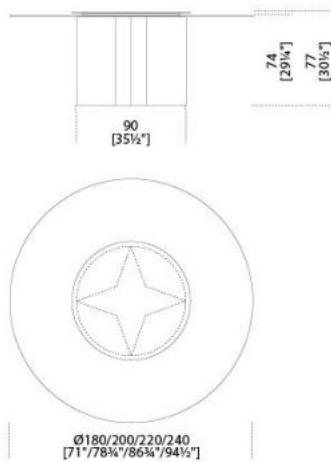

# Yol

---

*Oscar e Gabriele Buratti*  
2013

Tavolo con piano in cristallo extralight 15mm. In appoggio, piano girevole in cristallo 10mm temperato retroverniciato nei colori del campionario nella versione brillante o satinata. Base in legno rivestita in cristallo 6mm temperato retroverniciato. Disponibile anche con piano retroverniciato nei colori del campionario nella versione brillante o satinata.

Dimensioni / Sizes  
Cm (Ø x H)  
180 x 74  
200 x 74  
220 x 74  
240 x 74

*Cristallo / Glass*

*Extralight*  
*Extralight*

*Bianco*  
*brillante*  
*Bright white*

*Bianco satinato*  
*Satin white*

*Cemento*  
*brillante*  
*Bright cement*