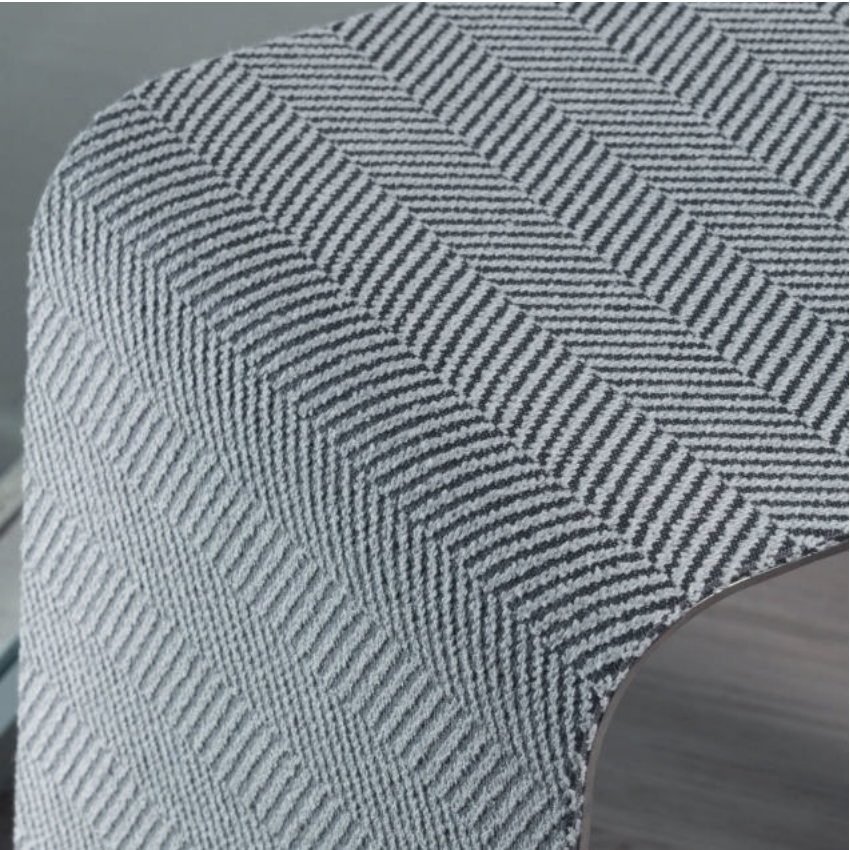


WGS Stool

Monica Armani
2010

WGS Stool

Monica Armani , 2010

*Sgabello in acciaio inox lucido
oppure in metallo laccato
bianco goffrato, grigio alluminio
o color ottone satinato rivestito
in pelle scamosciata o velluto
nei colori del campionario.
Prodotto non disponibile con
interliner.*

*Bright stainless steel or
embossed white, grey
aluminium or satin brass colour
lacquered metal stool,
covered by suede or velvet
as per samples.
Product not available with
interliner.*

*Dimensioni / Sizes
Cm
45 x 30 x 45h*

WGS Stool

Finiture / Finishes

Metallo / Metal

*Acciaio inox
lucido
Bright stainless
steel*

*Bianco goffrato
Bright stainless
steel*

*Laccato
alluminio
Embossed
white*

*Laccato ottone
satinato
Lacquered
aluminium*

*Velvet taupe
537
Velvet taupe
537*

Pelle Cat.L1 / Leather Cat.L1

*Suede grey 020
Suede grey 020*

*Suede grey 058
Suede grey 058*

*Suede grey 074
Suede grey 074*

*Suede sand
006
Suede sand
006*

*Suede sand 012
Suede sand 012*
