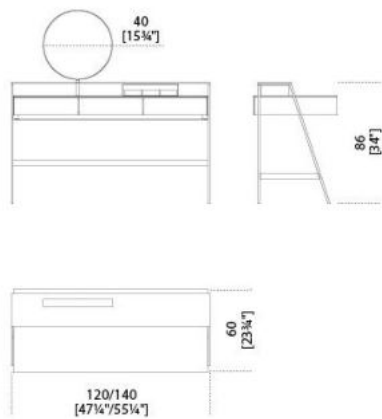

# Venere

---

*Carlo Colombo*  
2013

Scrittoio-vanity in legno rivestito in cristallo 6mm temperato e con mensola in appoggio in cristallo 10mm temperato, entrambi retroverniciati nei colori del campionario, nella versione brillante o satinata. Specchio bifacciale diam. 50cm, orientabile. Su richiesta inserto con specchio ingranditore. Cassetti in legno laccato effetto tessuto color castagna. Struttura in metallo brunito. Vaschette porta oggetti in metallo rivestito in pelle scamosciata Sand 012.

Vanity wooden desk covered by 6mm tempered glass and 10mm tempered shelf, both painted as per samples in the bright or satin version. Rotating double face mirror diam. 50cm. Magnifying mirrored insert on request. Chestnut with "fabric" touch effect lacquered drawers. Burnished metal structure. Small boxes in metal covered by suede Sand 012.

Dimensioni / Sizes  
Cm (W x D x H)  
124 x 60 x 86  
144 x 60 x 86

Inches (W x D x H)  
49" x 23¾" x 34"  
56¾" x 23¾" x 34"