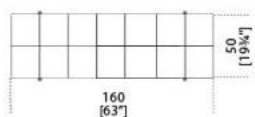


Twelve Daybed

Massimo Castagna
2016

Twelve Daybed

Massimo Castagna , 2016

Day bed con struttura in ottone brunito a mano con materasso in poliuretano espanso rivestito in tessuto o pelle nei colori del campionario. Poggiatesta disponibile per la versione da 200 cm.

Day bed with hand burnished brass structure with mattress in foam polyurethane covered by fabric or leather as per sample. Headrest available only for cm 200 version.

Dimensioni / Sizes
Cm (L x P x H)
160 x 50 x 35
200 x 80 x 40