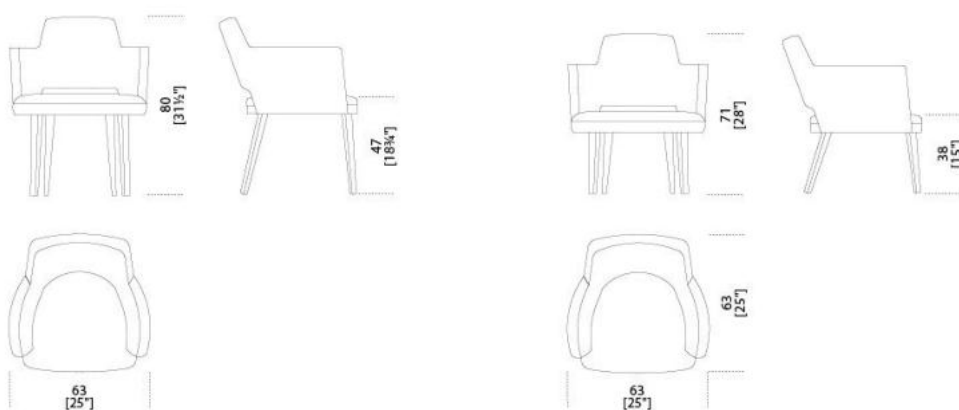


Thea Queen

Pinuccio Borgonovo

Thea Queen

Pinuccio Borgonovo

Poltroncina con struttura interna in legno e derivati imbottita in poliuretano espanso indeformabile a densità differenziate e fibra poliestere. Rivestimento in tessuto o pelle nei colori del campionario. Gambe in rovere tinto nero poro aperto. Non sfoderabile.

Dimensioni / Sizes
Cm (L x P x H)
63 x 63 x 80
63 x 63 x 71 Lounge

Legno / Wood

*Nero poro
aperto (Layer)
Black open pore
(Layer)*

Tessuto Cat.A / Fabric Cat.A

*Joy
aquamarine
006
Joy
acquamarina
006*

*Joy milk 005
Joy milk 005*