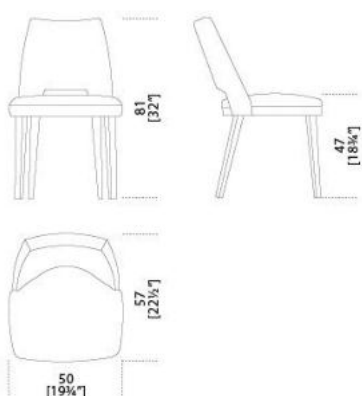


Thea

Pinuccio Borghonovo
2015

Thea

Pinuccio Borgonovo , 2015

Sedia con struttura interna in legno e derivati, imbottita in poliuretano espanso indeformabile a densità differenziate e fibra poliestere. Rivestimento in tessuto o pelle nei colori del campionario. Gambe in rovere tinto nero poro aperto. Non sfoderabile.

Chair with inside structure in wood and by-products padded in non-deformable foam polyurethane in different density and polyester fibre. Covered by fabric or leather as per samples. Black open pore lacquered oak legs. Not removable cover.

*Dimensioni / Sizes
Cm (L x P x H)
50 x 57 x 81*

Legno / Wood

*Nero poro
aperto (Layer)
Black open pore
(Layer)*

Tessuto Cat.A / Fabric Cat.A

*Joy
aquamarine
006
Joy
acquamarina
006*

*Joy milk 005
Joy milk 005*