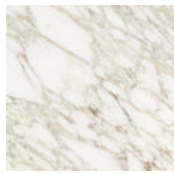


Shiro

Oscar e Gabriele Buratti
2021

Shiro

Oscar e Gabriele Buratti, 2021

Tavolo con piano intarsiato in legno nella finitura "Ebano Capri". Disponibile anche con piano in marmo lucido naturale Calacatta Vagli Oro, Bianco Carrara e Verde Alpi. Basi ovalizzate rivestite in massello fresato di legno nella finitura "Ebano Capri" e dettagli in metallo cromato nero.

Table with inlaid wooden top in the finish "Ebano Capri". Also available with natural polished Calacatta Vagli Oro marble, Bianco Carrara or Verde Alpi. Ovalized bases covered by solid milled wood in the finish "Ebano Capri" and black chromed metal details.

Rectangular version
94½" x 39½" x 29¼"
110¼" x 43½" x 29¼"

Metallo / Metal

Cromo nero
Black chrome

Marmo / Marble

Bianco Carrara
Carrara white

Calacatta Vagli
Oro
Calacatta Vagli
Oro

Verde Alpi
Verde Alpi