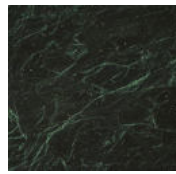


Shiro

Oscar e Gabriele Buratti
2021

Shiro

Oscar e Gabriele Buratti, 2021

Tavolo con piano intarsiato in legno nella finitura "Ebano Capri". Disponibile anche con piano in marmo lucido naturale Calacatta Vagli Oro, Bianco Carrara e Verde Alpi. Basi ovalizzate rivestite in massello fresato di legno nella finitura "Ebano Capri" e dettagli in metallo cromato nero.

Table with inlaid wooden top in the finish "Ebano Capri". Also available with natural polished Calacatta Vagli Oro marble, Bianco Carrara or Verde Alpi. Ovalized bases covered by solid milled wood in the finish "Ebano Capri" and black chromed metal details.

Rectangular version
94½" x 39½" x 29¼"
110¼" x 43½" x 29¼"

Metallo / Metal

Cromo nero
Black chrome

Marmo / Marble

Bianco Carrara
Carrara white

Calacatta Vagli
Oro
Calacatta Vagli
Oro

Verde Alpi
Verde Alpi