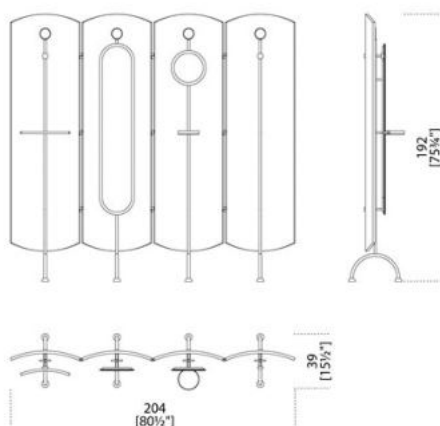

# Shield

Pietro Russo , 2019

Paravento composto da 4 moduli in legno curvato intarsiato Noce Colore Frisé o Acero Frisé grigio scuro. Interno in Tanganika bianco Frisé. Struttura e accessori in ottone satinato con specchi 6mm extralight bisellati.

Dimensioni / Sizes  
Cm (W x D x H)  
204 x 39 x 192

Inches (W x D x H)  
80½" x 15½" x 75¾"