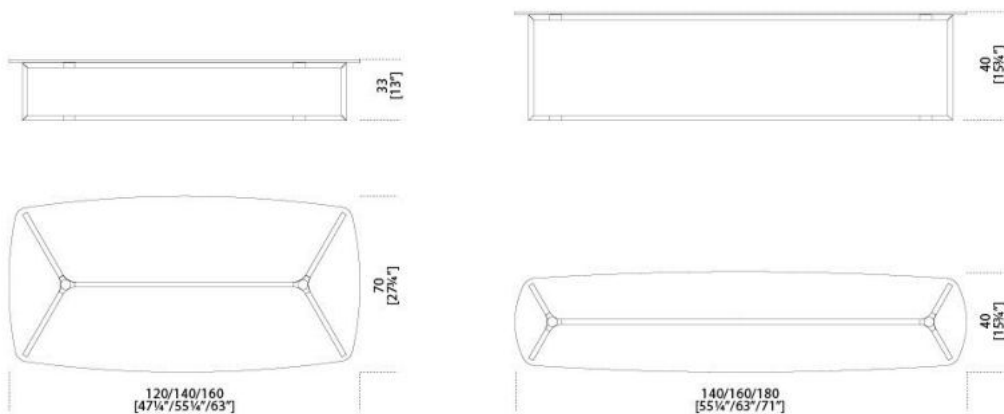

## Raj 6

Ricardo Bello Dias , 2013

Tavolino con piano in cristallo temperato "grigio Italia" 10mm e struttura in metallo brunito. Disponibile con piano in cristallo trasparente temperato 10mm e struttura in acciaio inox lucido.

Coffee table with 10mm smoked "grigio Italia" tempered glass top and burnished metal structure. Also available with 10mm transparent tempered glass top and structure in bright stainless steel.

Dimensioni / Sizes  
Cm (L x P x H)  
120 x 70 x 23  
140 x 70 x 23  
160 x 70 x 23  
120 x 70 x 33  
140 x 70 x 33  
160 x 70 x 33  
140 x 40 x 40  
160 x 40 x 40  
180 x 40 x 40