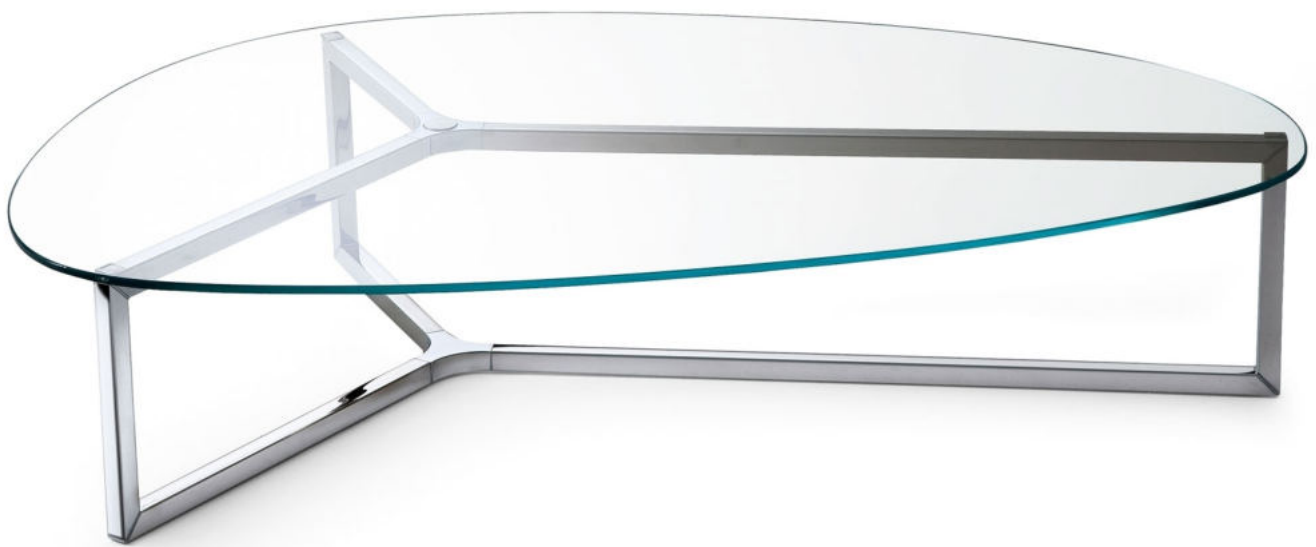

Raj 3

Ricardo Bello Dias
2011

Tavolino con piano in cristallo trasparente temperato 8mm.
 Struttura in acciaio inox lucido (profilo 20x20x1,5 mm). Giunto centrale in alluminio cromato.
 Disponibile con piano in cristallo temperato "grigio Italia" e struttura in metallo brunito.

Coffee table with 8mm transparent tempered glass top.
 Bright stainless steel base (20x20x1,5mm). Chromed aluminium central part.
 Also available with tempered smoked "grigio Italia" glass top and burnished metal structure.

Dimensioni / Sizes
 Cm (L x P x H)
 S 69 x 44 x 40
 M 86 x 56 x 33
 L 108 x 70 x 23

Metallo / Metal

*Acciaio inox
lucido
Bright stainless
steel*

Cristallo / Glass

*Trasparente
Transparent*

*Extralight
Extralight*