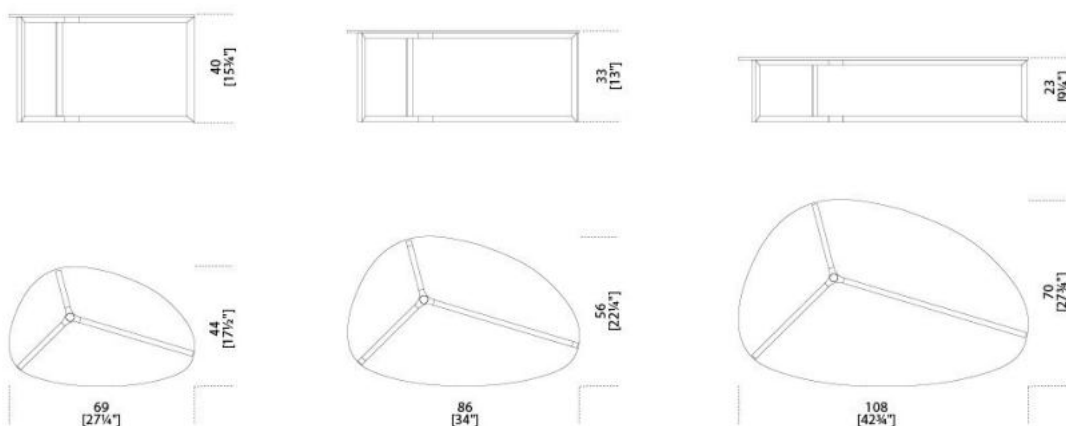

Raj 3

Ricardo Bello Dias
2011

Tavolino con piano in cristallo trasparente temperato 8mm.
 Struttura in acciaio inox lucido (profilo 20x20x1,5 mm). Giunto centrale in alluminio cromato.
 Disponibile con piano in cristallo temperato "grigio Italia" e struttura in metallo brunito.

Coffee table with 8mm transparent tempered glass top.
 Bright stainless steel base (20x20x1,5mm). Chromed aluminium central part.
 Also available with tempered smoked "grigio Italia" glass top and burnished metal structure.

Dimensioni / Sizes
 Cm (L x P x H)
 S 69 x 44 x 40
 M 86 x 56 x 33
 L 108 x 70 x 23

Metallo / Metal

*Acciaio inox
lucido
Bright stainless
steel*

Cristallo / Glass

*Trasparente
Transparent*

*Extralight
Extralight*