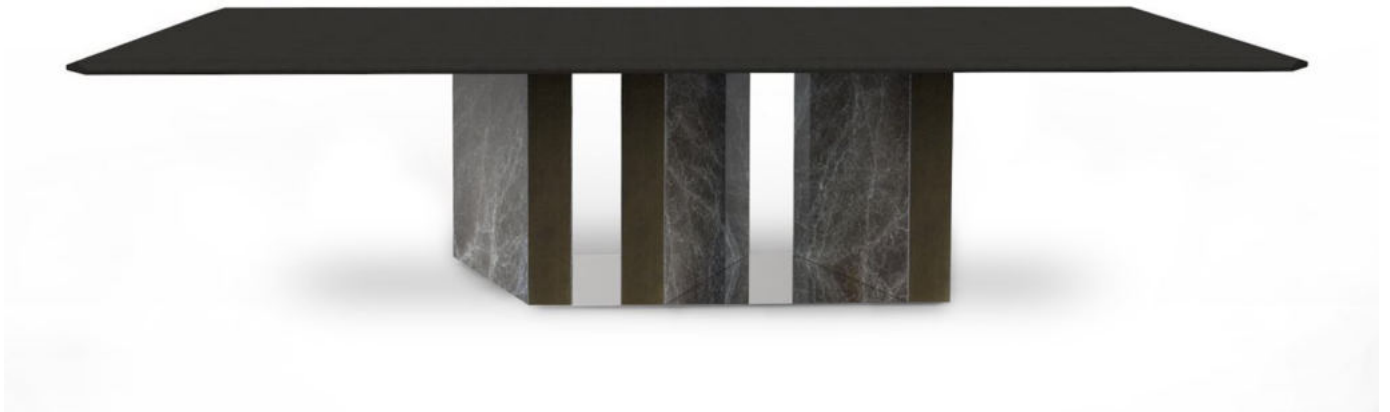

Platium W

Oscar e Gabriele Buratti

Platium W

Oscar e Gabriele Buratti

Tavolo con piano in frassino spazzolato tinto nero e base in marmo Sahara Noir o Stardust Grigio. Piatto a terra in acciaio inox lucido "supermirror".

Table with black stained brushed ash top and Sahara Noir or Grey Stardust marble base. "Supermirror" bright stainless steel bottom plate.

*Dimensioni / Sizes
Cm (L x P x H)
260 x 120 x 75
280 x 120 x 75
300 x 120 x 75*

Metallo / Metal

*Acciaio inox
lucido
Bright stainless
steel*

Legno / Wood

*Nero poro
aperto (Layer)
Black open pore
(Layer)*

Marmo / Marble

*Grigio Stardust
Stardust Grey*

*Sahara Noir
Sahara Noir*