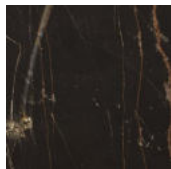

Platium W

Oscar e Gabriele Buratti

Platium W

Oscar e Gabriele Buratti

Tavolo con piano in frassino spazzolato tinto nero e base in marmo Sahara Noir o Stardust Grigio. Piatto a terra in acciaio inox lucido "supermirror".

Table with black stained brushed ash top and Sahara Noir or Grey Stardust marble base. "Supermirror" bright stainless steel bottom plate.

*Dimensioni / Sizes
Cm (L x P x H)
260 x 120 x 75
280 x 120 x 75
300 x 120 x 75*

Metallo / Metal

*Acciaio inox
lucido
Bright stainless
steel*

Legno / Wood

*Nero poro
aperto (Layer)
Black open pore
(Layer)*

Marmo / Marble

*Grigio Stardust
Stardust Grey*

*Sahara Noir
Sahara Noir*